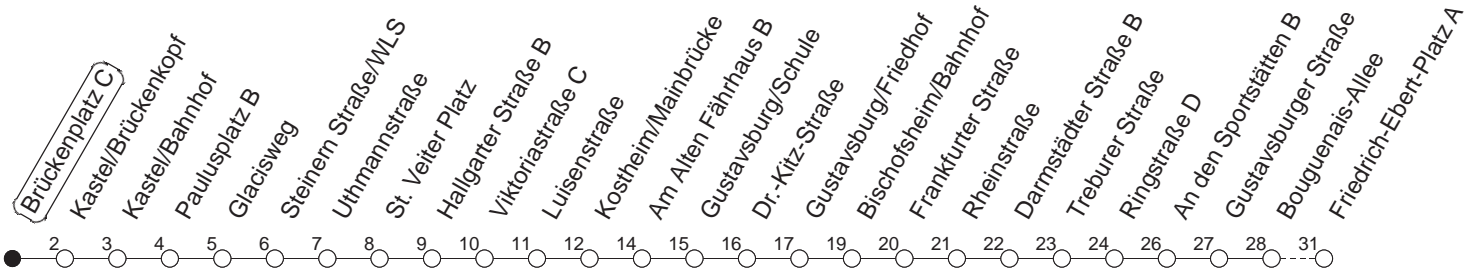

# 91

## Brückenplatz C

BUS

→ Ginsheim/  
Friedrich-Ebert-Platz

🕒	Nächte auf Mo.-Fr.	Nächte auf Sa.	Nächte auf Sonn-/Feiertage	Besondere Feiertage*
23	07 37			07 37
0	07			07
1	07	07 37	07 37	07
2		07	07	07
3		07	07	07
4		07	07	07
5		07	07	07
6		07	07	07
7			07	07 <sub>So</sub>
8			07	07 <sub>So</sub>

So : Nicht an Samstagmorgen

gültig ab: 13.12.20

\* Nächte 25. auf 26. u. 26. auf 27.12.; 01. auf 02.01.; Karfreitag auf -samstag; Ostersonntag auf -montag; 01. auf 02.05; Pfingstsonntag auf -montag

Weitere Infos im Verkehrs Center Mainz (Tel. 0 61 31 - 12 77 77) und [www.mainzer-mobilitaet.de](http://www.mainzer-mobilitaet.de)