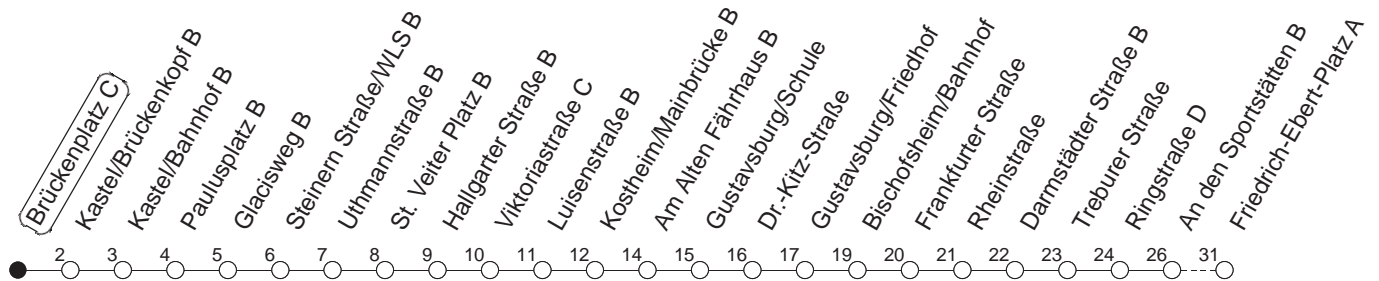

# 91

## Brückenplatz C

BUS

→ Ginsheim/  
Friedrich-Ebert-Platz

🕒	Montag bis Donnerstag	Freitag	Samstag	Sonn- und Feiertag
4			07	07
5			07	07
6			07	07
7				07
8				07
9				
10				
11				
12				
13				
14				
15				
16				
17				
18				
19				
20				
21				
22				
23	07 37			07 37
0	07	07 37	07 37	07
1	07	07	07	07
2		07	07	
3		07	07	

gültig ab: ab 11.12.2022

In Nächten vor Feiertagen gilt auf dieser Linie der Freitagsfahrplan.

Weitere Infos im Verkehrs Center Mainz (Tel. 0 61 31 - 12 77 77) und [www.mainzer-mobilitaet.de](http://www.mainzer-mobilitaet.de)