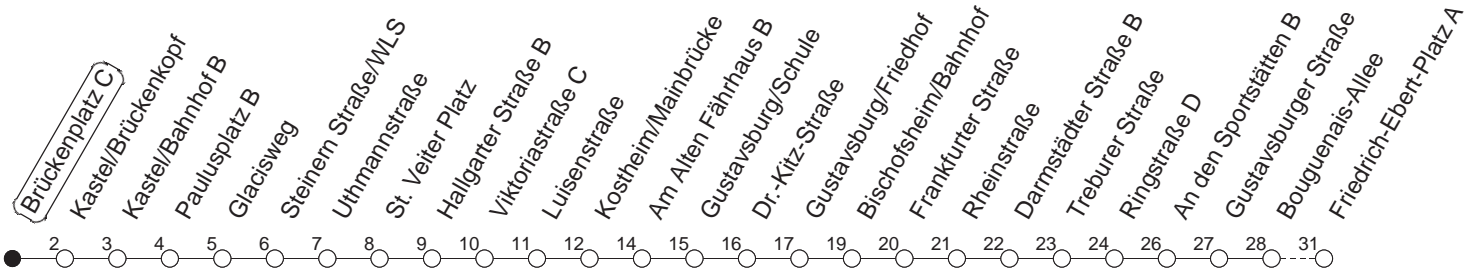

91

Brückenplatz C

BUS

→ Ginsheim/
Friedrich-Ebert-Platz

🕒	Nächte auf Mo.-Fr.	Nächte auf Sa.	Nächte auf Sonn-/Feiertage	Besondere Feiertage*
23	07 37			07 37
0	07			07
1	07	07 37	07 37	07
2		07	07	07
3		07	07	07
4		07	07	07
5		07	07	07
6		07	07	07
7			07	07 _n
8			07	07 _n

_n : Nicht am Morgen des Karsamstags

gültig ab: 01.04.22

* Diese Spalte gilt in den Nächten Karfreitag auf Karsamstag; Ostersonntag auf Ostermontag; Pfingstsonntag auf Pfingstmontag; 02. auf 03.10.22.

Weitere Infos im Verkehrs Center Mainz (Tel. 0 61 31 - 12 77 77) und www.mainzer-mobilitaet.de