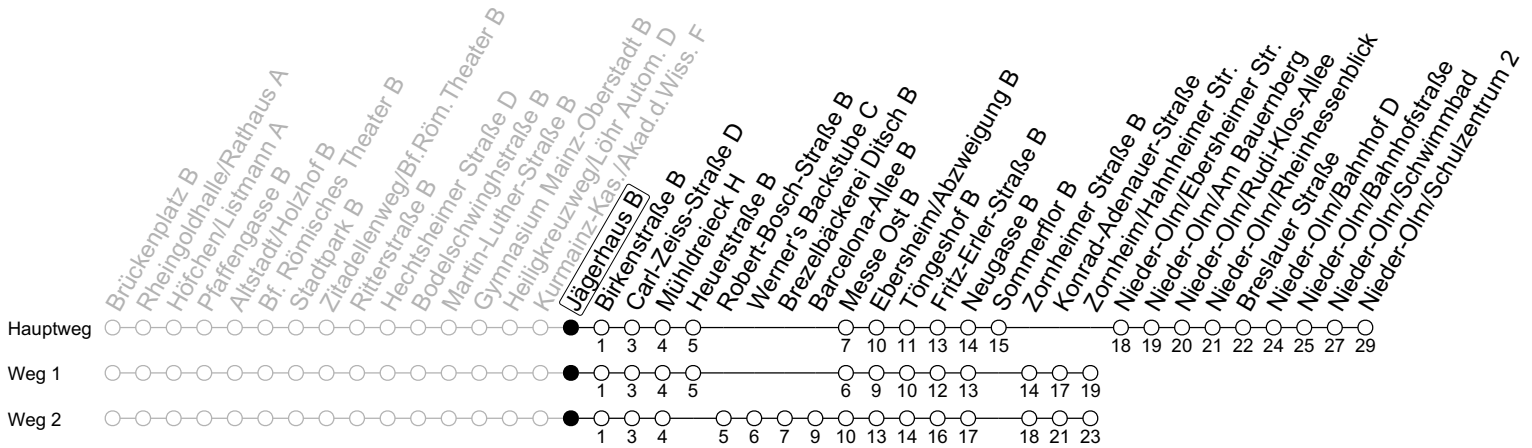

# 66

## Jägerhaus B

→ Nieder-Olm/Schulzentrum 2

	Mo-Fr (Schul- & Brückentage*)	Mo-Fr (Ferien*)	Samstag	Sa (Ferien RLP*)	Sonn-/Feiertag
3	57 <sub>1</sub>	57 <sub>1</sub>	57 <sub>1</sub>	57 <sub>1</sub>	57 <sub>1</sub>
4					
5					
6	33 <sub>2</sub> 48				
7	03 <sub>2</sub> 13 33 <sub>2</sub> 48				
8	03 <sub>2</sub> 18 33 <sub>2</sub> 48				
9					
10					
11					
12					
13	18 33 <sub>1</sub> 48				
14	03 <sub>1</sub> 18 33 <sub>1</sub> 48				
15	03 <sub>1</sub> 18 33 <sub>1</sub> 48				
16	03 <sub>1</sub> 18 33 <sub>1</sub> 48				
17	03 <sub>1</sub> 18 33 <sub>1</sub> 48				
18	03 <sub>1</sub> 18 33 <sub>1</sub> 48				

1: fährt Weg 1      2: fährt Weg 2

gültig ab: 15.12.2024

\* Ferien RLP: 21.12.24-08.01.25 / 12.04.-25.04. / 05.07.-17.08. / 11.10.-26.10.25

Weitere Informationen im Verkehrs-Center Mainz (Tel. 0 61 31 - 12 77 77) und [www.mainzer-mobilitaet.de](http://www.mainzer-mobilitaet.de)