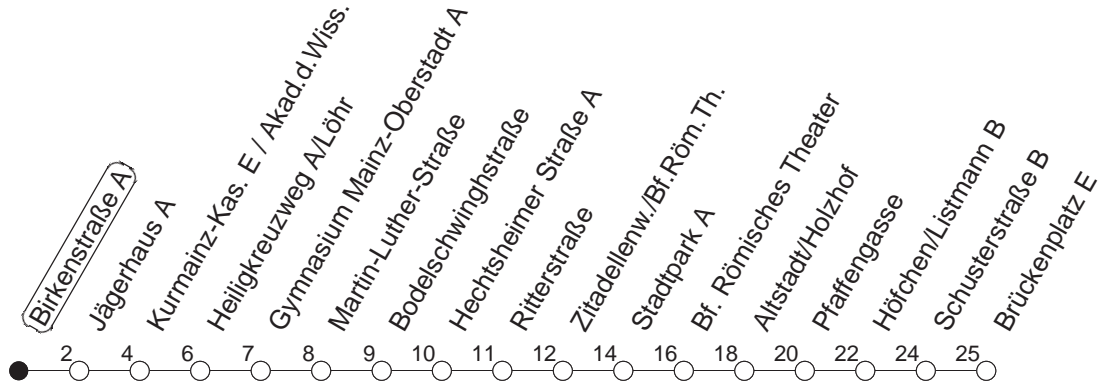

66

Birkenstraße A

BUS

→ Altstadt/Brückenplatz

🕒	Mo.-Fr. (Schule)					Mo.-Fr. (Ferien)				Samstag	Sonn-/Feiertag
6	39	54				39	54				
7	09	19	24	34	39	54	09	24	39	54	
8	09	24	39	54			09	24	39	54	
9											
10											
11											
12											
13	10	25	40	55			10	25	40	55	
14	10	25	40	55			10	25	40	55	
15	10	25	40	55			10	25	40	55	
16	10	25	40	55			10	25	40	55	
17	10	25	40	55			10	25	40	55	
18	10	25					10	25			

gültig ab: 13.12.20

Ferien Mainz: 21.12.20-05.01.21 / 15./16.02. / 29.03.-06.04. / 25.05.-04.06. / 14.05. / 19.07.-27.08. / 11.10.-22.10.21.

Weitere Infos im Verkehrs Center Mainz (Tel. 0 61 31 - 12 77 77) und www.mainzer-mobilitaet.de