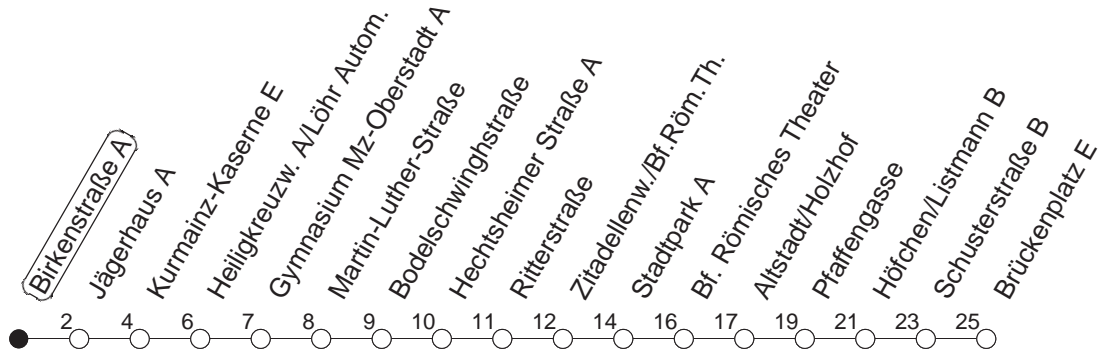

66

Birkenstraße A

BUS

→ Altstadt/Brückenplatz

🕒	Mo.-Fr. (Schule)					Mo.-Fr. (Ferien)				Samstag	Sonn-/Feiertag
6	39	54				39	54				
7	09	19	24	34	39	54	09	24	39	54	
8	09	24	39	54			09	24	39	54	
9											
10											
11											
12											
13	10	25	40	55			10	25	40	55	
14	10	25	40	55			10	25	40	55	
15	10	25	40	55			10	25	40	55	
16	10	25	40	55			10	25	40	55	
17	10	25	40	55			10	25	40	55	
18	10	25					10	25			

gültig ab: 17.10.22

Ferien in Rheinland-Pfalz: 11.04. - 22.04. / 27.05. / 17.06. / 25.07. - 02.09. / 17.10. - 31.10.22.

Weitere Infos im Verkehrs Center Mainz (Tel. 0 61 31 - 12 77 77) und www.mainzer-mobilitaet.de