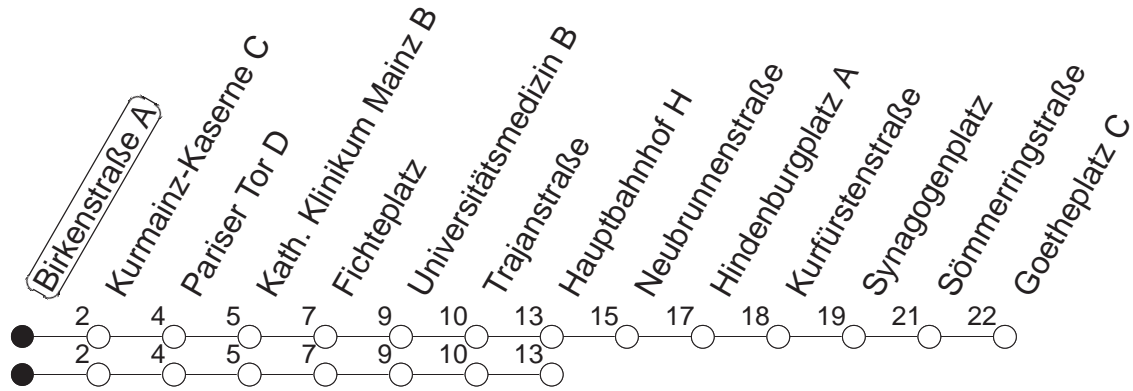

67

Birkenstraße A

BUS

→ Neustadt/Goetheplatz

🕒	Mo.-Fr. (Schule)		Mo.-Fr. (Ferien)		Samstag	Sonn-/Feiertag
6	40		40			
7	08 _H	23 38	08 _H	38		
8	08	38	08	38		
9	08		08			
10						
11						
12						
13						
14	11	41	11	41		
15	11	41	11	41		
16	11	41	11	41		
17	11	41	11	41		
18	11	41 _H	11	41 _H		
19	11 _H		11 _H			

H : Nur bis Hauptbahnhof

gültig ab: 13.12.20

Ferien in RLP: 21.12.20-06.01.21 / 29.03.-06.04. / 25.05.-02.06. / 19.07.-27.08. / 11.10.-22.10.21.

Weitere Infos im Verkehrs Center Mainz (Tel. 0 61 31 - 12 77 77) und www.mainzer-mobilitaet.de