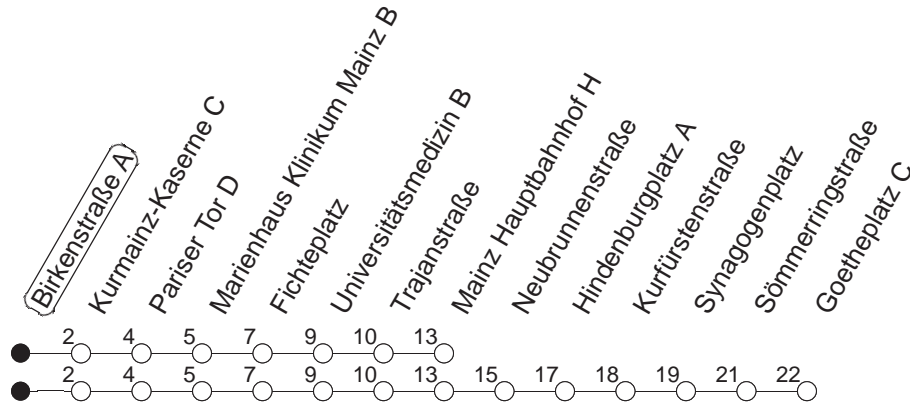

67

Birkenstraße A

BUS

→ Neustadt/Goetheplatz

Uhrzeit	Mo.-Fr. (Schule)			Mo.-Fr. (Ferien)		Samstag	Sonn-/Feiertag
6	40			40			
7	08 _H	23	38	53	08 _H	38	
8	08	38			08	38	
9	08				08		
10							
11							
12							
13							
14	10	40			10	40	
15	10	40			10	40	
16	10	40			10	40	
17	10	40			10	40	
18	10	40			10	40	
19	10	40			10	40	
20	10				10		

H : Nur bis Hauptbahnhof

gültig ab: 01.04.22

Ferien in Rheinland-Pfalz: 11.04. - 22.04. / 27.05. / 17.06. / 25.07. - 02.09. / 17.10. - 31.10.22.

Weitere Infos im Verkehrs Center Mainz (Tel. 0 61 31 - 12 77 77) und www.mainzer-mobilitaet.de