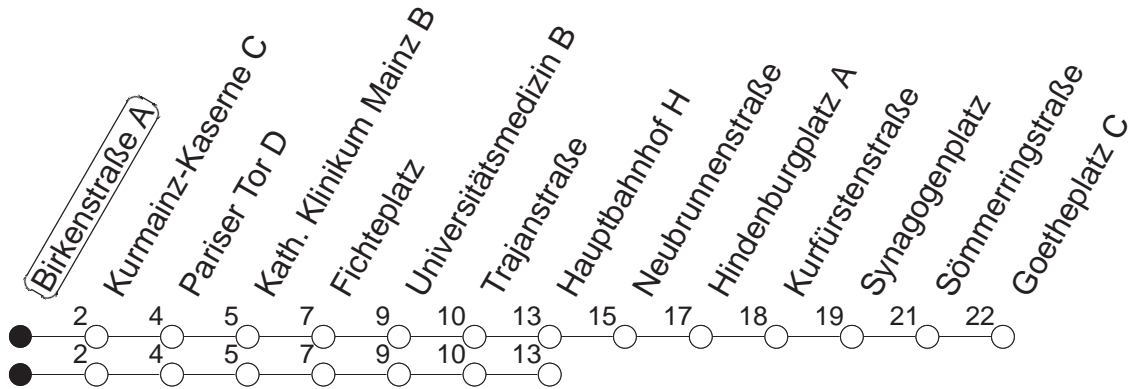

67

Birkenstraße A

BUS

→ Neustadt/Goetheplatz

| 🕒 | Mo.-Fr. (Schule) | | | Mo.-Fr. (Ferien) | | Samstag | Sonn-/Feiertag |
|----|------------------|-----------------|----|------------------|-----------------|-----------------|----------------|
| 6 | 40 | | | 40 | | | |
| 7 | 08 _H | 23 | 38 | 53 | 08 _H | 38 | |
| 8 | 08 | 38 | | | 08 | 38 | |
| 9 | 08 | | | 08 | | | |
| 10 | | | | | | | |
| 11 | | | | | | | |
| 12 | | | | | | | |
| 13 | | | | | | | |
| 14 | 11 | 41 | | | 11 | 41 | |
| 15 | 11 | 41 | | | 11 | 41 | |
| 16 | 11 | 41 | | | 11 | 41 | |
| 17 | 11 | 41 | | | 11 | 41 | |
| 18 | 11 | 41 _H | | | 11 | 41 _H | |
| 19 | 11 _H | | | 11 _H | | | |

H : Nur bis Hauptbahnhof

gültig ab: 30.08.21

Ferien in RLP: 21.12.20-06.01.21 / 29.03.-06.04. / 25.05.-02.06. / 19.07.-27.08. / 11.10.-22.10.21.

Weitere Infos im Verkehrs Center Mainz (Tel. 0 61 31 - 12 77 77) und www.mainzer-mobilitaet.de