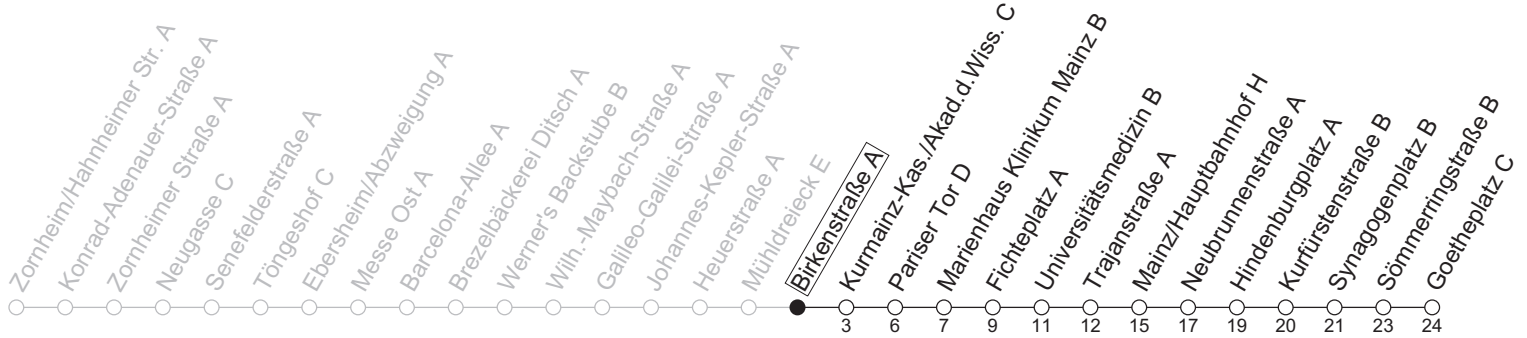

67

Birkenstraße A

→ Mainz-Neustadt/Goetheplatz C

Montag-Freitag	
6	38 ^{Hf}
7	07 ^a 22 ^s 37
8	07 37
9	07
10	
11	
12	
13	
14	08 38
15	08 38
16	08 38
17	08 38
18	08 38
19	08 38
20	08

a : nur bis Mainz/Hauptbahnhof H Hf : An schulfreien Tagen in Rheinland-Pfalz nur bis Hauptbahnhof S : Nur an Schultagen in Rheinland-Pfalz