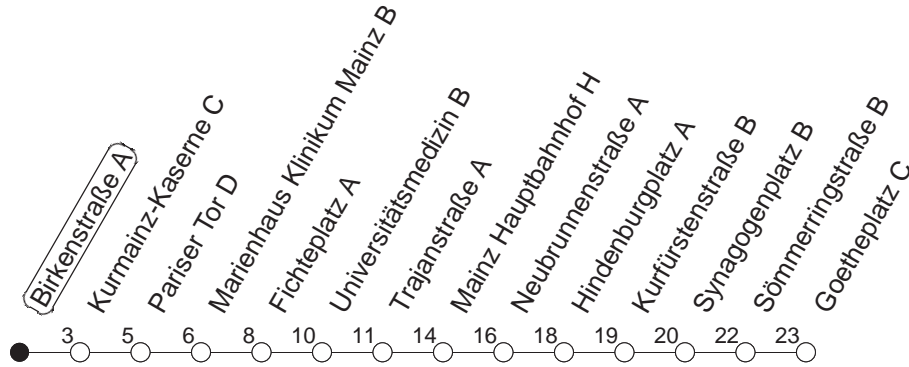

67

Birkenstraße A

BUS

→ Neustadt/Goetheplatz

🕒	Mo.-Fr. (Schule)			Mo.-Fr. (Ferien)		Samstag	Sonn-/Feiertag
6	39			39			
7	08 _H	23	38	53	08 _H	38	
8	08	38			08	38	
9	08				08		
10							
11							
12							
13							
14	09	39			09	39	
15	09	39			09	39	
16	09	39			09	39	
17	09	39			09	39	
18	09	39			09	39	
19	09	39			09	39	
20	09				09		

H : Nur bis Hauptbahnhof

gültig ab: ab 11.12.2022

Ferien in RLP: 23.12.22 - 02.01.23 / 03.04. - 11.04. / 19.05. / 30.05. - 09.06. / 24.07. - 01.09. / 16.10. - 27.10.23

Weitere Infos im Verkehrs Center Mainz (Tel. 0 61 31 - 12 77 77) und www.mainzer-mobilitaet.de