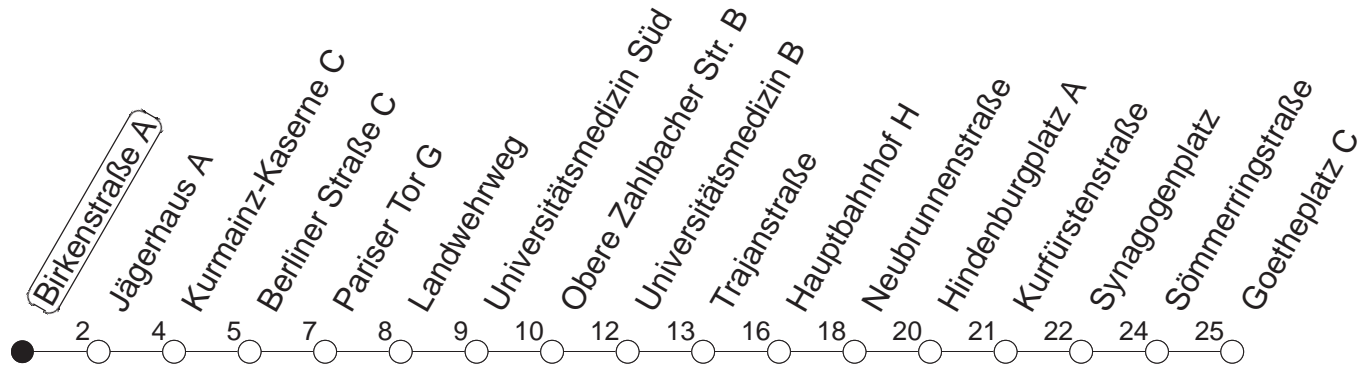

69

Birkenstraße A

BUS

→ Neustadt/Goetheplatz

🕒	Mo.-Fr. (Schule)		Mo.-Fr. (Ferien)		Samstag	Sonn-/Feiertag
6	53		53			
7	51		51			
8	21	53	21	53		
9	23		23			
10						
11						
12						
13	51		51			
14	21	51	21	51		
15	21	51	21	51		
16	21	51	21	51		
17	21	51	21	51		
18	23	53	23	53		
19	23	53	23	53		
20	23		23			

gültig ab: 13.12.20

Ferien in RLP: 21.12.20-06.01.21 / 29.03.-06.04. / 25.05.-02.06. / 19.07.-27.08. / 11.10.-22.10.21.

Weitere Infos im Verkehrs Center Mainz (Tel. 0 61 31 - 12 77 77) und www.mainzer-mobilitaet.de