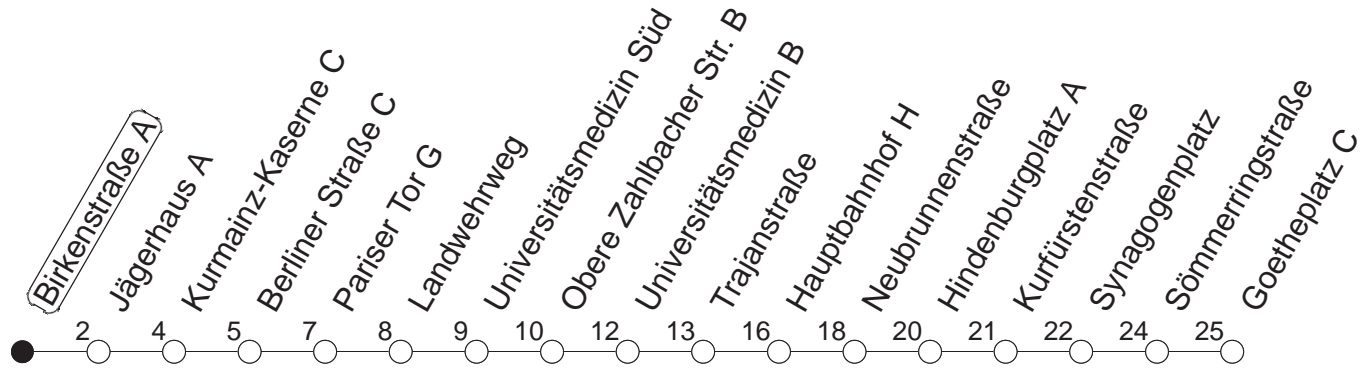

69

Birkenstraße A

BUS

→ Neustadt/Goetheplatz

| 🕒 | Mo.-Fr. (Schule) | | Mo.-Fr. (Ferien) | | Samstag | Sonn-/Feiertag |
|----|------------------|----|------------------|----|---------|----------------|
| 6 | 52 _H | | 52 _H | | | |
| 7 | 20 | 50 | 20 | 50 | | |
| 8 | 20 | 50 | 20 | 50 | | |
| 9 | | | | | | |
| 10 | | | | | | |
| 11 | | | | | | |
| 12 | | | | | | |
| 13 | 20 | 50 | 22 | 52 | | |
| 14 | 20 | 50 | 22 | 50 | | |
| 15 | 20 | 50 | 20 | 50 | | |
| 16 | 20 | 50 | 20 | 50 | | |
| 17 | 20 | 50 | 20 | 50 | | |
| 18 | 20 | 50 | 20 | 50 | | |
| 19 | 20 | | 20 | | | |
| 20 | 18 | | 18 | | | |
| 21 | 18 _H | | 18 _H | | | |

H : Nur bis Hauptbahnhof

gültig ab: 01.04.22

Ferien in Rheinland-Pfalz: 11.04. - 22.04. / 27.05. / 17.06. / 25.07. - 02.09. / 17.10. - 31.10.22.

Weitere Infos im Verkehrs Center Mainz (Tel. 0 61 31 - 12 77 77) und www.mainzer-mobilitaet.de