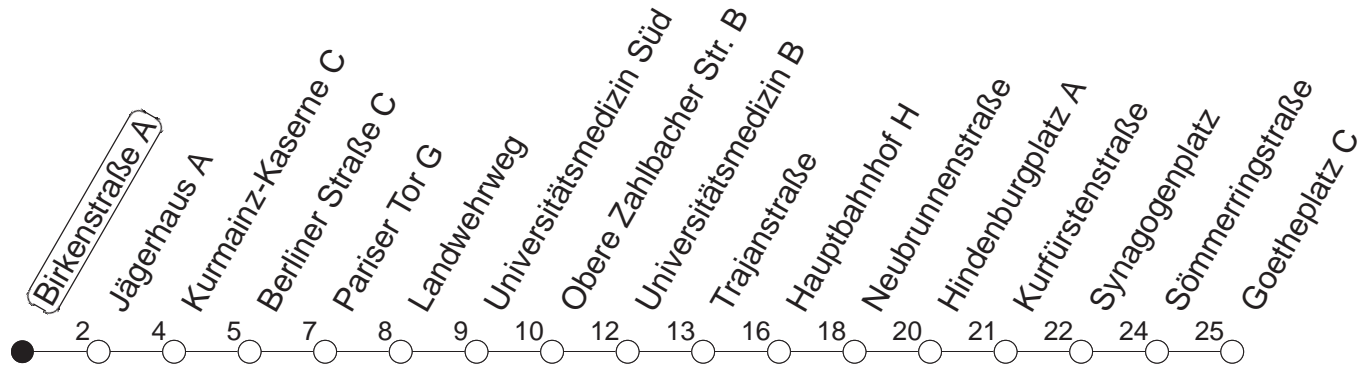

69

Birkenstraße A

BUS

→ Neustadt/Goetheplatz

🕒	Mo.-Fr. (Schule)			Mo.-Fr. (Ferien)			Samstag	Sonn-/Feiertag
6	53			53				
7								
8	01	21	53	01	21	53		
9	23			23				
10								
11								
12								
13	51			51				
14	21	51		21	51			
15	21	51		21	51			
16	21	51		21	51			
17	21	51		21	51			
18	23	53		23	53			
19	23	53		23	53			
20	23			23				

gültig ab: 30.08.21

Ferien in RLP: 21.12.20-06.01.21 / 29.03.-06.04. / 25.05.-02.06. / 19.07.-27.08. / 11.10.-22.10.21.

Weitere Infos im Verkehrs Center Mainz (Tel. 0 61 31 - 12 77 77) und www.mainzer-mobilitaet.de