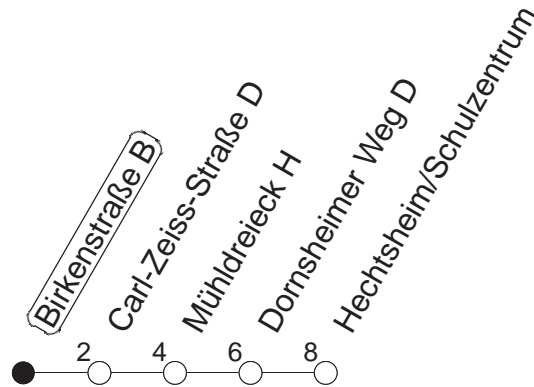

## Birkenstraße B

Weisenau/Friedrich-Ebert-Str.

Mo.-Fr. (Schule)

Mo.-Fr. (Ferien)

Samstag

Sonn-/Feiertag

7

49<sub>z</sub>

z : Ab Friedrich-Ebert-Straße weiter über Bauhaus/Am Großberg - Kurmainz-Kaserne bis Hechtsheim/Schulzentrum

gültig ab: 15.12.19

Ferien in RLP: 23.12.19-06.01.20 / 17.02.-26.02. / 09.04.-17.04. / 22.05. / 12.06 / 06.07.-14.08. / 12.10.-23.10.20