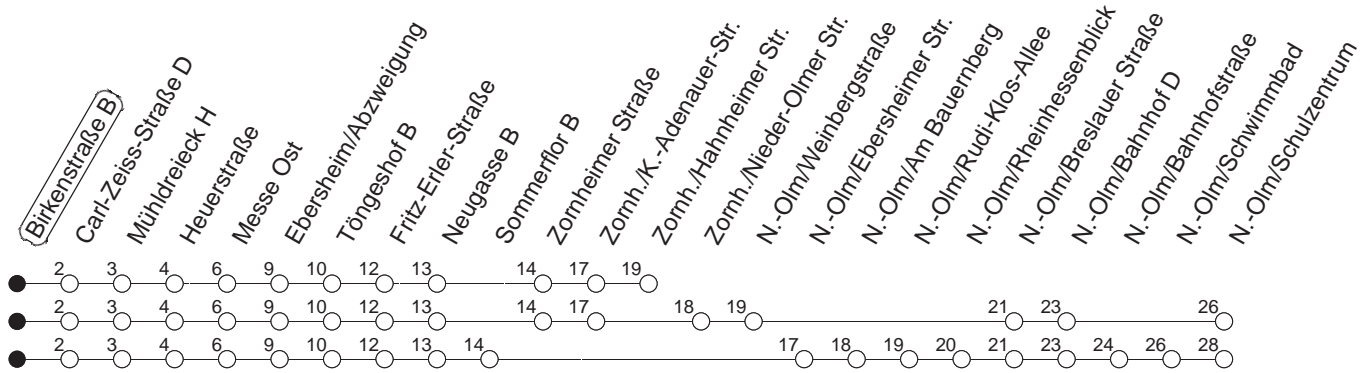

# 66

## Birkenstraße B

BUS

→ Nieder-Olm/Schulzentrum

🕒	Mo.-Fr. (Schule)	Mo.-Fr. (Ferien)	Samstag	Sonn-/Feiertag
3	58 <sub>H</sub>	58 <sub>H</sub>	58 <sub>H</sub>	58 <sub>H</sub>
4				
5				
6	34 <sub>g</sub> 49 <sub>r</sub>	34 <sub>g</sub> 49 <sub>r</sub>		
7	04 <sub>Eb</sub> 19 <sub>r</sub> 34 <sub>g</sub> 49 <sub>r</sub>	04 <sub>Eb</sub> 19 <sub>r</sub> 34 <sub>g</sub> 49 <sub>r</sub>		
8	04 <sub>g</sub> 19 <sub>r</sub> 34 <sub>g</sub> 49 <sub>r</sub>	04 <sub>g</sub> 19 <sub>r</sub> 34 <sub>g</sub> 49 <sub>r</sub>		
9				
10				
11				
12				
13	19 <sub>r</sub> 34 <sub>z</sub> 49 <sub>r</sub>	19 <sub>r</sub> 34 <sub>z</sub> 49 <sub>r</sub>		
14	04 <sub>z</sub> 19 <sub>r</sub> 34 <sub>z</sub> 49 <sub>r</sub>	04 <sub>z</sub> 19 <sub>r</sub> 34 <sub>z</sub> 49 <sub>r</sub>		
15	04 <sub>z</sub> 19 <sub>r</sub> 34 <sub>z</sub> 49 <sub>r</sub>	04 <sub>z</sub> 19 <sub>r</sub> 34 <sub>z</sub> 49 <sub>r</sub>		
16	04 <sub>z</sub> 19 <sub>r</sub> 34 <sub>z</sub> 49 <sub>r</sub>	04 <sub>z</sub> 19 <sub>r</sub> 34 <sub>z</sub> 49 <sub>r</sub>		
17	04 <sub>z</sub> 19 <sub>r</sub> 34 <sub>z</sub> 49 <sub>r</sub>	04 <sub>z</sub> 19 <sub>r</sub> 34 <sub>z</sub> 49 <sub>r</sub>		
18	04 <sub>z</sub> 19 <sub>r</sub> 34 <sub>z</sub> 49 <sub>r</sub>	04 <sub>z</sub> 19 <sub>r</sub> 34 <sub>z</sub> 49 <sub>r</sub>		

H : Bis Zornheim/Hahnheimer Straße  
 g : Über Robert-Bosch-Straße und Zornheim  
 r : Über Nieder-Olm/Rheinhessenblick

Eb : Bis Ebersheim/Zornheimer Straße, über Robert-Bosch-Straße  
 z : Über Zornheim