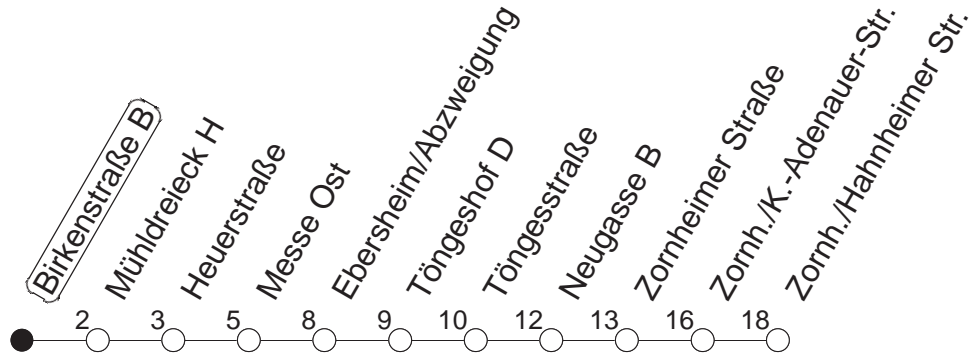

67

Birkenstraße B

BUS

→ Zornheim/Hahnheimer Straße

🕒	Mo.-Fr. (Schule)			Mo.-Fr. (Ferien)		Samstag	Sonn-/Feiertag
13	18	30	48	18	48		
14	18	48		18	48		
15	18	48		18	48		
16	23	48		23	48		
17	18	48		18	48		
18	18	48		18	48		
19	18			18			

gültig ab: 13.12.20

Ferien in RLP: 21.12.20-06.01.21 / 29.03.-06.04. / 25.05.-02.06. / 19.07.-27.08. / 11.10.-22.10.21.

Weitere Infos im Verkehrs Center Mainz (Tel. 0 61 31 - 12 77 77) und www.mainzer-mobilitaet.de