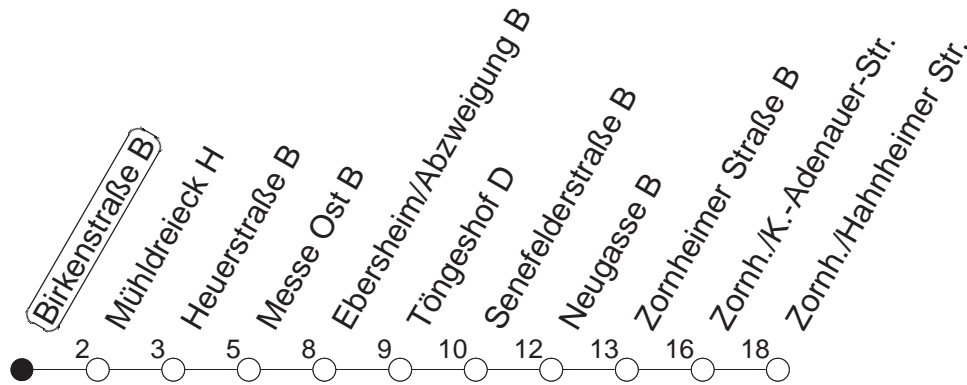

67

Birkenstraße B

BUS

→ Zornheim/Hahnheimer Straße

🕒	Mo.-Fr. (Schule)			Mo.-Fr. (Ferien)		Samstag	Sonn-/Feiertag
	13	14	15	16	17		
13	19	29	49	19	49		
14	19	49		19	49		
15	19	49		19	49		
16	22	49		22	49		
17	19	49		19	49		
18	19	49		19	49		
19	19			19			

gültig ab: ab 11.12.2022

Ferien in RLP: 23.12.22 - 02.01.23 / 03.04. - 11.04. / 19.05. / 30.05. - 09.06. / 24.07. - 01.09. / 16.10. - 27.10.23

Weitere Infos im Verkehrs Center Mainz (Tel. 0 61 31 - 12 77 77) und www.mainzer-mobilitaet.de