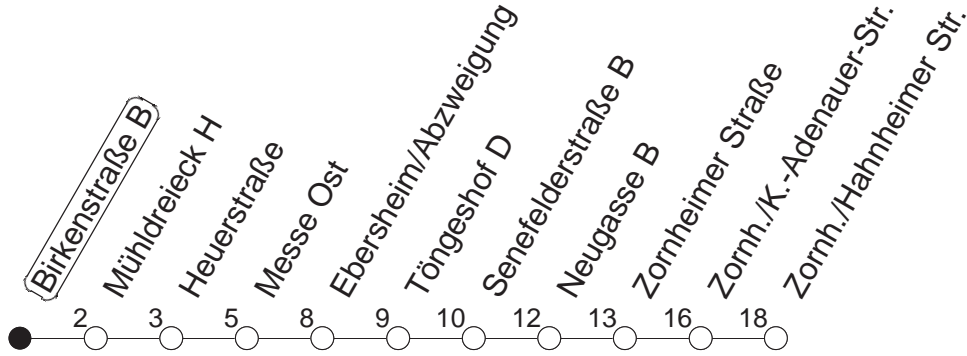

67

Birkenstraße B

BUS

→ Zornheim/Hahnheimer Straße

🕒	Mo.-Fr. (Schule)			Mo.-Fr. (Ferien)		Samstag	Sonn-/Feiertag
13	19	29	49	19	49		
14	19	49		19	49		
15	19	49		19	49		
16	22	49		22	49		
17	19	49		19	49		
18	19	49		19	49		
19	19			19			

gültig ab: 01.04.22

Ferien in Rheinland-Pfalz: 11.04. - 22.04. / 27.05. / 17.06. / 25.07. - 02.09. / 17.10. - 31.10.22.

Weitere Infos im Verkehrs Center Mainz (Tel. 0 61 31 - 12 77 77) und www.mainzer-mobilitaet.de