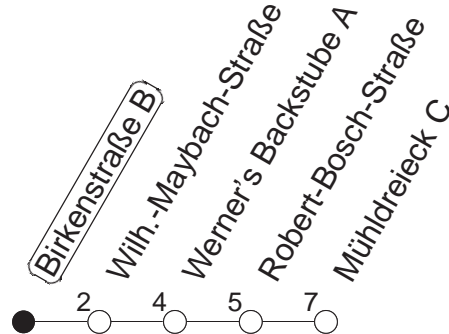

74

Birkenstraße B

BUS

→ Hechtsheim/Mühdreieck

Umleitungsfahrplan Baustelle Autobahnkreuz Mainz-Süd

	Mo.-Fr. (Schule)		Mo.-Fr. (Ferien)		Samstag	Sonn-/Feiertag
6	05	35	05	35		
7	05	35	05	35		
8	05	35	05	35		
9	05	35	05	35		
10	05	35	05	35		
11	05	35	05	35		
12	05	35	05	35		
13	05	35	05	35		
14	05	35	05	35		
15	05	35	05	35		
16	05	35	05	35		
17	05	35	05	35		
18	05	35	05	35		
19	05	35	05	35		
20	05		05			

Gültig ab: 13.12.20

Ferien RLP: 21.12.20-06.01.21 / 29.03.-06.04. / 25.05.-02.06. / 19.07.-27.08. / 11.-22.10.21.

Weitere Infos im Verkehrs Center Mainz (Tel. 0 61 31 - 12 77 77) und www.mainzer-mobilitaet.de