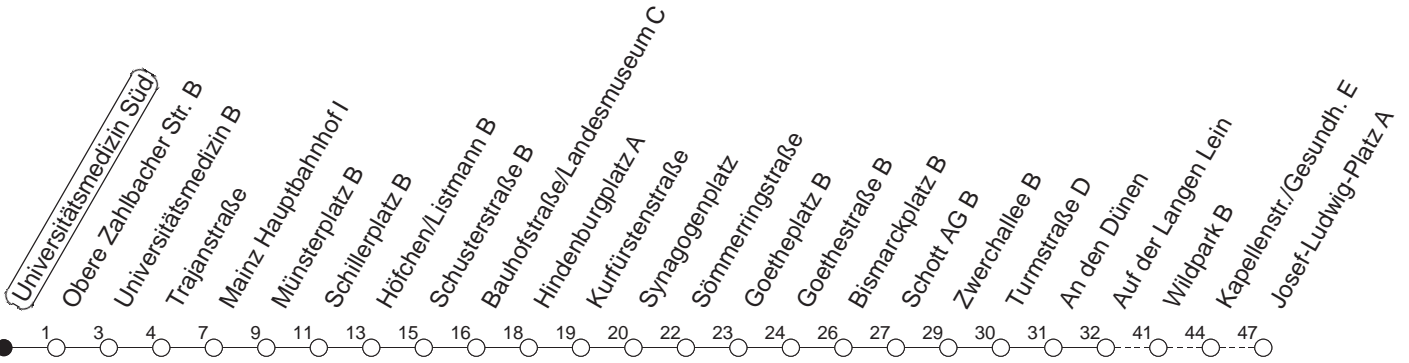

## Universitätsmedizin Süd

BUS

→ Gonsenheim/  
Josef-Ludwig-Platz

🕒	Mo.-Fr. (Schule)		Mo.-Fr. (Ferien)		Samstag		Sonn-/Feiertag	
4	49 <sub>w</sub>		49 <sub>w</sub>					
5	19 <sub>w</sub>	49 <sub>w</sub>	19 <sub>w</sub>	49 <sub>w</sub>				
6	21		21		33 <sub>w</sub>			
7					03 <sub>w</sub>	33 <sub>w</sub>		
8					03 <sub>w</sub>	33 <sub>w</sub>	48 <sub>w</sub>	33 <sub>w</sub>
9							03 <sub>w</sub>	33 <sub>w</sub>
10							03 <sub>w</sub>	33 <sub>w</sub>
11							03 <sub>w</sub>	33 <sub>w</sub>
12							03 <sub>w</sub>	33 <sub>w</sub>
13							03 <sub>w</sub>	33 <sub>w</sub>
14							03 <sub>w</sub>	33 <sub>w</sub>
15							03 <sub>w</sub>	33 <sub>w</sub>
16							03 <sub>w</sub>	33 <sub>w</sub>
17							03 <sub>w</sub>	33 <sub>w</sub>
18					06 <sub>w</sub>	33 <sub>w</sub>	03 <sub>w</sub>	33 <sub>w</sub>
19					03 <sub>w</sub>	33 <sub>w</sub>	03 <sub>w</sub>	33 <sub>w</sub>
20	08 <sub>w</sub>	33 <sub>w</sub>	08 <sub>w</sub>	33 <sub>w</sub>	03 <sub>w</sub>	33 <sub>w</sub>	03 <sub>w</sub>	33 <sub>w</sub>
21	03 <sub>w</sub>	33 <sub>w</sub>	03 <sub>w</sub>	33 <sub>w</sub>	03 <sub>w</sub>	33 <sub>w</sub>	03 <sub>w</sub>	33 <sub>w</sub>
22	03 <sub>w</sub>	33 <sub>w</sub>	03 <sub>w</sub>	33 <sub>w</sub>	03 <sub>w</sub>	33 <sub>w</sub>	03 <sub>w</sub>	33 <sub>w</sub>
23	03 <sub>wfn</sub>	33 <sub>wfn</sub>	03 <sub>wfn</sub>	33 <sub>wfn</sub>	03 <sub>w</sub>	33 <sub>w</sub>		
0	03 <sub>wfn</sub>	33 <sub>wfn</sub>	03 <sub>wfn</sub>	33 <sub>wfn</sub>	03 <sub>w</sub>	33 <sub>w</sub>		

w : Nur bis Wildpark

fn : Nur Nacht Freitag auf Samstag und Nacht vor Feiertag auf den Feiertag

gültig ab: 01.04.22

Ferien in Rheinland-Pfalz: 11.04. - 22.04. / 27.05. / 17.06. / 25.07. - 02.09. / 17.10. - 31.10.22.