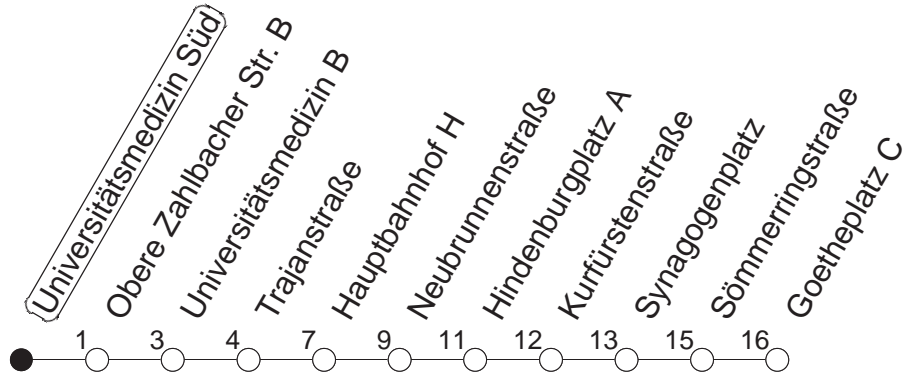

## Universitätsmedizin Süd

BUS

→ Neustadt/Goetheplatz

🕒	Mo.-Fr. (Schule)			Mo.-Fr. (Ferien)			Samstag	Sonn-/Feiertag
7	01 <sub>H</sub>	31		01 <sub>H</sub>	31			
8	01	31		01	31			
9	01			01				
10								
11								
12								
13	31			31				
14	01	31		01	31			
15	01	31		01	31			
16	01	31		01	31			
17	01	31		01	31			
18	01	31	59	01	31	59		
19	29			29				
20	26			26				
21	26 <sub>H</sub>			26 <sub>H</sub>				

H : Nur bis Hauptbahnhof

gültig ab: 01.04.22

Ferien in Rheinland-Pfalz: 11.04. - 22.04. / 27.05. / 17.06. / 25.07. - 02.09. / 17.10. - 31.10.22.

Weitere Infos im Verkehrs Center Mainz (Tel. 0 61 31 - 12 77 77) und [www.mainzer-mobilitaet.de](http://www.mainzer-mobilitaet.de)