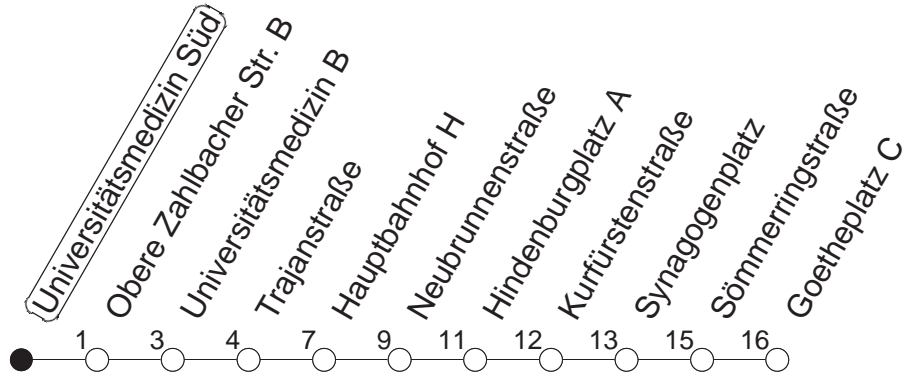

69

Universitätsmedizin Süd

BUS

→ Neustadt/Goetheplatz

🕒	Mo.-Fr. (Schule)		Mo.-Fr. (Ferien)		Samstag	Sonn-/Feiertag
7	02	32	02	32		
8	02	32	02	32		
9	02	32	02	32		
10						
11						
12						
13						
14	02	32	02	32		
15	02	32	02	32		
16	02	32	02	32		
17	02	32	02	32		
18	02	32	02	32		
19	02	32	02	32		
20	02	32	02	32		

gültig ab: 13.12.20

Ferien in RLP: 21.12.20-06.01.21 / 29.03.-06.04. / 25.05.-02.06. / 19.07.-27.08. / 11.10.-22.10.21.

Weitere Infos im Verkehrs Center Mainz (Tel. 0 61 31 - 12 77 77) und www.mainzer-mobilitaet.de