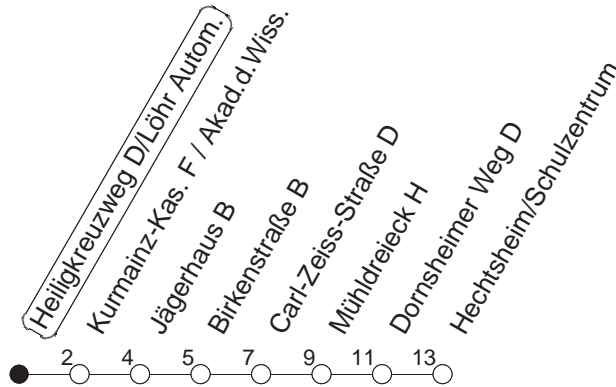

62

Heiligkreuzweg D/Löhr Autom.

BUS

Weisenau/Friedrich-Ebert-Str.

Mo.-Fr. (Schule)

Mo.-Fr. (Ferien)

Samstag

Sonn-/Feiertag

7

44_z

_z : Ab Friedrich-Ebert-Straße weiter über
Bauhaus/Am Großberg - Kurmainz-Kaserne
bis Hechtsheim/Schulzentrum

gültig ab: 15.12.19

Ferien in RLP: 23.12.19-06.01.20 / 17.02.-26.02. / 09.04.-17.04. / 22.05. / 12.06 / 06.07.-14.08. / 12.10.-23.10.20