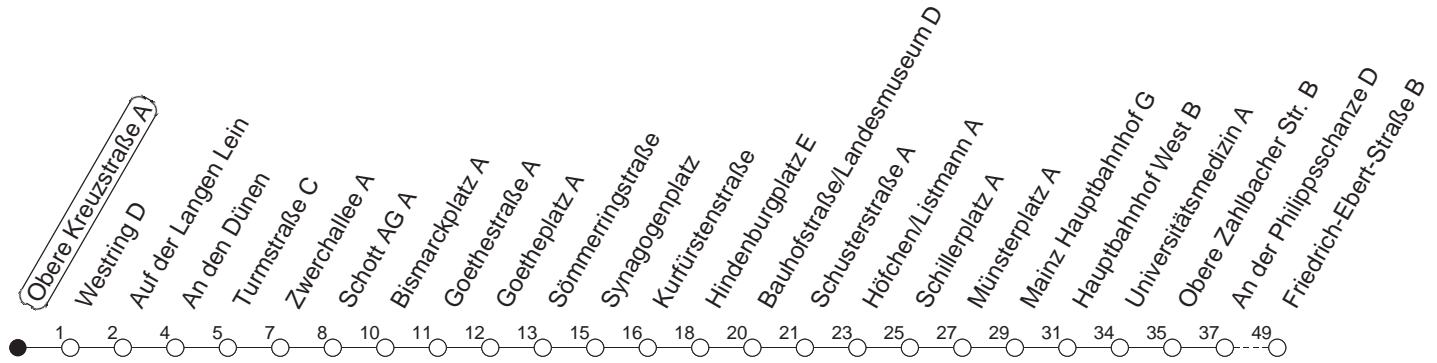

62

Obere Kreuzstraße A

BUS

→ Weisenau/Friedrich-Ebert-Str.

🕒	Mo.-Fr. (Schule)				Mo.-Fr. (Ferien)				Samstag				Sonn-/Feiertag	
5	24	55			24	55								
6	18	33	48 _z		18	33	48		25	55				
7	03	18	33	48	03	18	33	48	25	55				
8	03	18	33	48	03	18	33	48	25	48			25	55
9	03	18	33	48	03	18	33	48	03	18	33	48	25	55
10	03	18	33	48	03	18	33	48	03	18	33	48	25	55
11	03	18	33	48	03	18	33	48	03	18	33	48	25	55
12	03	18	33	48	03	18	33	48	03	18	33	48	25	55
13	03	18	33	48	03	18	33	48	03	18	33	48	25	55
14	03	18	33	48	03	18	33	48	03	18	33	48	25	55
15	03	18	33	48	03	18	33	48	03	18	33	48	25	55
16	03	18	33	48	03	18	33	48	03	18	33	48	25	55
17	03	18	33	48	03	18	33	48	03	18	33	48	25	55
18	03	18	33	48	03	18	33	48	08	25	55		25	55
19	03	18	33	48	03	18	33	48	25	55			25	55
20	03	25	55		03	25	55		25	55			25	55
21	25	55			25	55			25	55			25	55
22	25 _{fn}	55 _{fn}			25 _{fn}	55 _{fn}			25	55				
23	25 _{fn}	55 _{fn}			25 _{fn}	55 _{fn}			25	55				

z : Ab Friedrich-Ebert-Straße weiter über Am Großberg/Bauhaus - Kurmainz-Kaserne bis Hechtsheim/Schulzentrum

fn : Nur Nacht Freitag auf Samstag und Nacht vor Feiertag auf den Feiertag

gültig ab: 01.04.22

Ferien in Rheinland-Pfalz: 11.04. - 22.04. / 27.05. / 17.06. / 25.07. - 02.09. / 17.10. - 31.10.22.

Weitere Infos im Verkehrs Center Mainz (Tel. 0 61 31 - 12 77 77) und www.mainzer-mobilitaet.de