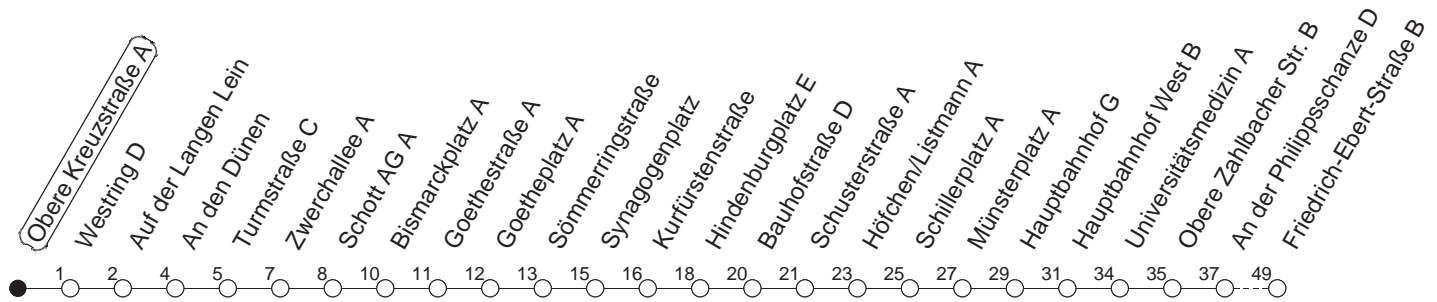

62

Obere Kreuzstraße A

BUS

→ Weisenau/Friedrich-Ebert-Str.

🕒	Mo.-Fr. (Schule)				Mo.-Fr. (Ferien)				Samstag				Sonn-/Feiertag	
5	24	55			24	55								
6	18	33	48 _z		18	33	48		25	55				
7	03	18	33	48	03	18	33	48	25	55				
8	03	18	33	48	03	18	33	48	25	48			25	55
9	03	18	33	48	03	18	33	48	03	18	33	48	25	55
10	03	18	33	48	03	18	33	48	03	18	33	48	25	55
11	03	18	33	48	03	18	33	48	03	18	33	48	25	55
12	03	18	33	48	03	18	33	48	03	18	33	48	25	55
13	03	18	33	48	03	18	33	48	03	18	33	48	25	55
14	03	18	33	48	03	18	33	48	03	18	33	48	25	55
15	03	18	33	48	03	18	33	48	03	18	33	48	25	55
16	03	18	33	48	03	18	33	48	03	18	33	48	25	55
17	03	18	33	48	03	18	33	48	03	18	33	48	25	55
18	03	18	33	48	03	18	33	48	08	25	55		25	55
19	03	18	33	48	03	18	33	48	25	55			25	55
20	03	25	55		03	25	55		25	55			25	55
21	25	55			25	55			25	55			25	55
22	25 _{fn}	55 _{fn}			25 _{fn}	55 _{fn}			25	55				
23	25 _{fn}	55 _{fn}			25 _{fn}	55 _{fn}			25	55				

z : Ab Friedrich-Ebert-Straße weiter über Bauhaus/Am Großberg - Kurmainz-Kaserne bis Hechtsheim/Schulzentrum

fn : Nur Nacht Freitag auf Samstag und Nacht vor Feiertag auf den Feiertag

gültig ab: 13.12.20

Ferien in RLP: 21.12.20-06.01.21 / 29.03.-06.04. / 25.05.-02.06. / 19.07.-27.08. / 11.10.-22.10.21.

Weitere Infos im Verkehrs Center Mainz (Tel. 0 61 31 - 12 77 77) und www.mainzer-mobilitaet.de