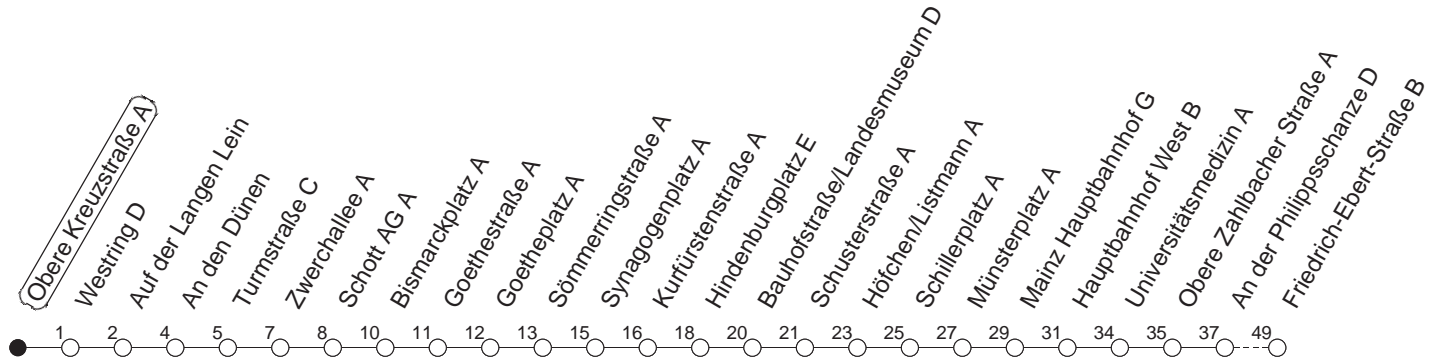

62

Obere Kreuzstraße A

BUS

→ Weisenau/Friedrich-Ebert-Str.

🕒	Mo.-Fr. (Schule)				Mo.-Fr. (Ferien)				Samstag				Sonn-/Feiertag	
5	25	55			25	55								
6	18	33	48 _z		18	33	48		25	55				
7	03	18	33	48	03	18	33	48	25	55				
8	03	18	33	48	03	18	33	48	25	48			25	55
9	03	18	33	48	03	18	33	48	03	18	33	48	25	55
10	03	18	33	48	03	18	33	48	03	18	33	48	25	55
11	03	18	33	48	03	18	33	48	03	18	33	48	25	55
12	03	18	33	48	03	18	33	48	03	18	33	48	25	55
13	03	18	33	48	03	18	33	48	03	18	33	48	25	55
14	03	18	33	48	03	18	33	48	03	18	33	48	25	55
15	03	18	33	48	03	18	33	48	03	18	33	48	25	55
16	03	18	33	48	03	18	33	48	03	18	33	48	25	55
17	03	18	33	48	03	18	33	48	03	18	33	48	25	55
18	03	18	33	48	03	18	33	48	08	25	55		25	55
19	03	18	33	48	03	18	33	48	25	55			25	55
20	03	25	55		03	25	55		25	55			25	55
21	25	55			25	55			25	55			25	55
22	25 _{fn}	55 _{fn}			25 _{fn}	55 _{fn}			25	55				

z : Ab Friedrich-Ebert-Straße weiter über Am Großberg/Bauhaus - Kurmainz-Kaserne bis Hechtsheim/Schulzentrum

fn : Nur Nacht Freitag auf Samstag und Nacht vor Feiertag auf den Feiertag

gültig ab: ab 11.12.2022

Ferien in RLP: 23.12.22 - 02.01.23 / 03.04. - 11.04. / 19.05. / 30.05. - 09.06. / 24.07. - 01.09. / 16.10. - 27.10.23

Weitere Infos im Verkehrs Center Mainz (Tel. 0 61 31 - 12 77 77) und www.mainzer-mobilitaet.de