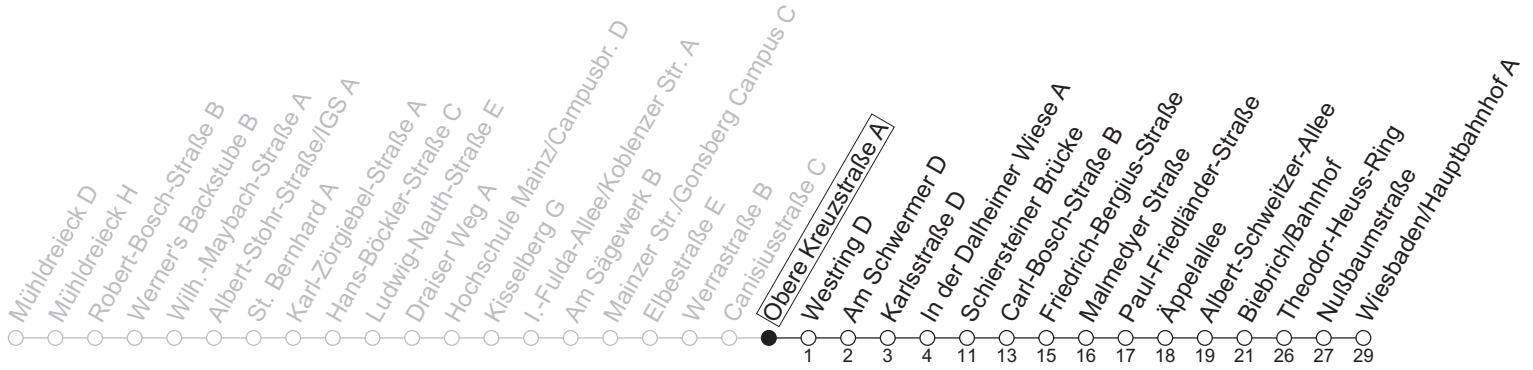

74

Obere Kreuzstraße A

→ Wiesbaden/Hauptbahnhof A

| Montag-Freitag | | |
|----------------|----|-----------------|
| 5 | 21 | 51 |
| 6 | 21 | 55 |
| 7 | 25 | 55 |
| 8 | 25 | 55 |
| 9 | 25 | 55 _a |
| 10 | 25 | 55 _a |
| 11 | 25 | 55 _a |
| 12 | 25 | 55 _a |
| 13 | 25 | 55 |
| 14 | 25 | 55 |
| 15 | 25 | 55 |
| 16 | 25 | 55 |
| 17 | 25 | 55 |
| 18 | 25 | 55 |
| 19 | 25 | 55 |
| 20 | 21 | |

a: nur bis Friedrich-Bergius-Straße

gültig ab: 13.04.2026

Ferien RLP: 20.12.25-07.01.26 / 16.-17.02. / 28.03.-12.04. / 15.05. / 05.06. / 27.06.-09.08. / 03.10.-18.10.26

Weitere Informationen im Verkehrs-Center Mainz (Tel. 0 61 31 - 12 77 77) und www.mainzer-mobilitaet.de