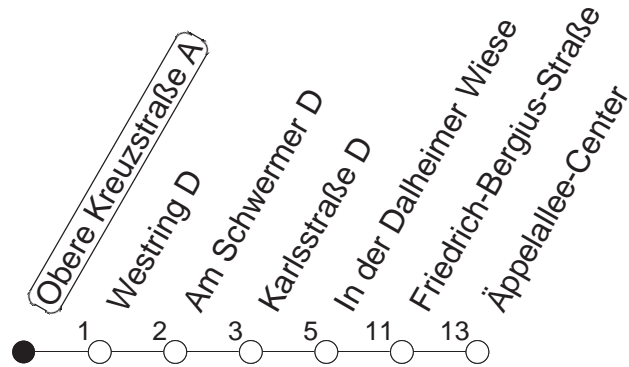

74

Obere Kreuzstraße A

BUS

→ WI-Biebrich/Äppelallee-Center

🕒	Mo.-Fr. (Schule)		Mo.-Fr. (Ferien)		Samstag	Sonn-/Feiertag
6	21	51	21	51		
7	21	51	21	51		
8	21	51	21	51		
9	21	51	21	51		
10	21	51	21	51		
11	21	51	21	51		
12	21	51	21	51		
13	21	54	21	54		
14	21	51	21	51		
15	21	51	21	51		
16	21	51	21	51		
17	21	51	21	51		
18	21	51	21	51		
19	21 _D	51	21 _D	51		
20	21 _D		21 _D			

D : Nur bis In der Dalheimer Wiese

gültig ab: 13.12.20

Ferien in RLP: 21.12.20-06.01.21 / 29.03.-06.04. / 25.05.-02.06. / 19.07.-27.08. / 11.10.-22.10.21.

Weitere Infos im Verkehrs Center Mainz (Tel. 0 61 31 - 12 77 77) und www.mainzer-mobilitaet.de