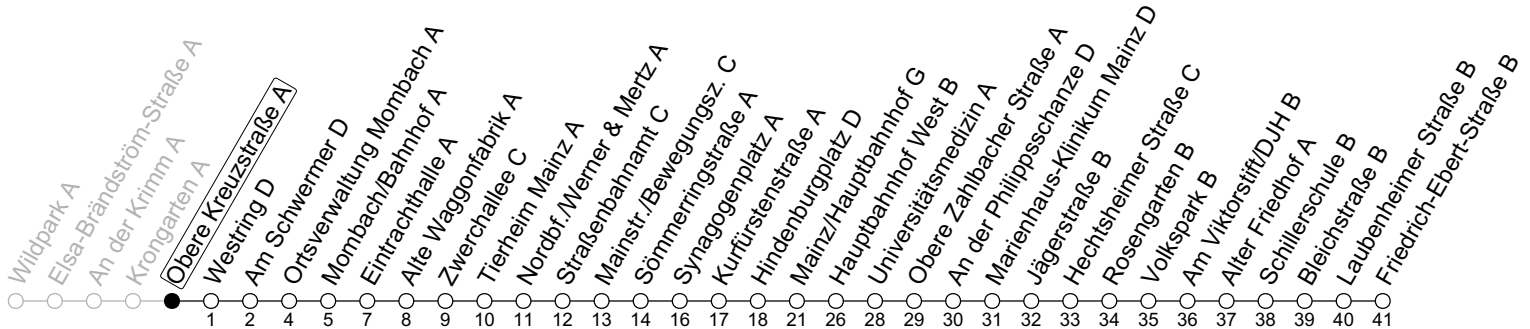

92

Obere Kreuzstraße A

→ Mainz-Weisenau/Friedrich-Ebert-Straße B

	Nächte Mo./Di. bis Do./Fr.	Nacht Freitag auf Samstag	Samstag	Sonn-/Feiertag
5			35	35
6				35
7				35
8				
9				
10				
11				
12				
13				
14				
15				
16				
17				
18				
19				
20				
21				
22	35			35
23	05 35	35	35	05 35
0	35	05 35	05 35	35
1		35	35	
2		35	35	
3		35 _a	35 _a	
4		35 _a	35 _a	

a : nur bis Mainz/Hauptbahnhof G

gültig ab: 15.12.2024

In Nächten vor Feiertagen gilt auf dieser Linie der Freitagsfahrplan

Weitere Informationen im Verkehrs-Center Mainz (Tel. 0 61 31 - 12 77 77) und www.mainzer-mobilitaet.de