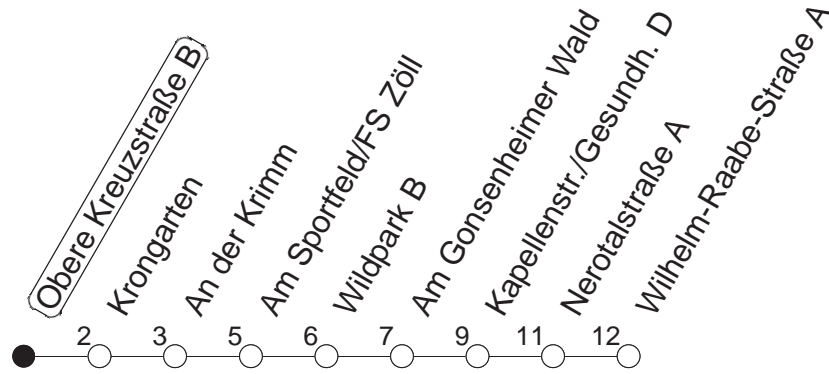

62

Obere Kreuzstraße B

BUS

→ Gonsenheim/Wilh.-Raabe-Str.

🕒	Mo.-Fr. (Schule)	Mo.-Fr. (Ferien)	Samstag	Sonn-/Feiertag
5	24 _w 54 _w	24 _w 54 _w		
6	24 _w 56	24 _w 56		
7	11 _w 26 41 _A 56	11 _w 26 41 _w 56	04 _w 34 _w	
8	11 _w 26 41 _w 56	11 _w 26 41 _w 56	04 _w 34 _w	
9	11 _w 26 41 _w 56	11 _w 26 41 _w 56	04 _w 22 _w 41 _w 56 _w	04 _w 34 _w
10	11 _w 26 41 _w 56	11 _w 26 41 _w 56	11 _w 26 _w 41 _w 56 _w	04 _w 34 _w
11	11 _w 26 41 _w 56	11 _w 26 41 _w 56	11 _w 26 _w 41 _w 56 _w	04 _w 34 _w
12	11 _w 26 41 _w 56	11 _w 26 41 _w 56	11 _w 26 _w 41 _w 56 _w	04 _w 34 _w
13	11 _w 26 41 _w 56	11 _w 26 41 _w 56	11 _w 26 _w 41 _w 56 _w	04 _w 34 _w
14	11 _w 26 41 _w 56	11 _w 26 41 _w 56	11 _w 26 _w 41 _w 56 _w	04 _w 34 _w
15	11 _w 26 41 _w 56	11 _w 26 41 _w 56	11 _w 26 _w 41 _w 56 _w	04 _w 34 _w
16	11 _w 26 41 _w 56	11 _w 26 41 _w 56	11 _w 26 _w 41 _w 56 _w	04 _w 34 _w
17	11 _w 26 41 _w 56	11 _w 26 41 _w 56	11 _w 26 _w 41 _w	04 _w 34 _w
18	11 _w 26 41 _w 56	11 _w 26 41 _w 56	11 _w 41 _w	04 _w 34 _w
19	11 _w 26 41 _w 56 _w	11 _w 26 41 _w 56 _w	04 _w 34 _w	04 _w 34 _w
20	11 _w 26 _w 41 _w	11 _w 26 _w 41 _w	04 _w 34 _w	04 _w 34 _w
21	04 _w 34 _w	04 _w 34 _w	04 _w 34 _w	04 _w 34 _w
22	04 _w 34 _w	04 _w 34 _w	04 _w 34 _w	04 _w 34 _w
23	04 _w 34 _{wfn}	04 _w 34 _{wfn}	04 _w 34 _w	04 _w
0	04 _{wfn} 34 _{wfn}	04 _{wfn} 34 _{wfn}	04 _w 34 _w	
1	04 _{wfn}	04 _{wfn}	04 _w	

w : Nur bis Wildpark

A : Ab Kapellenstraße weiter über Gonsenheim
Rathaus - Hochschule Mainz bis
Albert-Stoher-Straße/IGS Bretzenheim

fn : Nur Nacht Freitag auf Samstag und Nacht
vor Feiertag auf den Feiertag

gültig ab: 13.12.20

Ferien in RLP: 21.12.20-06.01.21 / 29.03.-06.04. / 25.05.-02.06. / 19.07.-27.08. / 11.10.-22.10.21.

Weitere Infos im Verkehrs Center Mainz (Tel. 0 61 31 - 12 77 77) und www.mainzer-mobilitaet.de