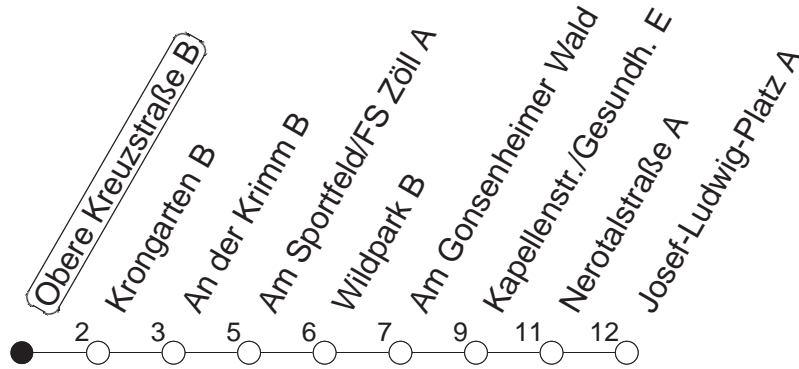

62

Obere Kreuzstraße B

BUS

→ Gonsenheim/
Josef-Ludwig-Platz

🕒	Mo.-Fr. (Schule)	Mo.-Fr. (Ferien)	Samstag	Sonn-/Feiertag
5	24 _w 54 _w	24 _w 54 _w		
6	24 _w 54	24 _w 54		
7	11 _w 26 41 _A 56	11 _w 26 41 _w 56	03 _w 33 _w	
8	11 _w 26 41 _w 56	11 _w 26 41 _w 56	03 _w 33 _w	
9	11 _w 26 41 _w 56	11 _w 26 41 _w 56	03 _w 19 _w 34 _w 51 _w	03 _w 33 _w
10	11 _w 26 41 _w 56	11 _w 26 41 _w 56	11 _w 26 _w 41 _w 56 _w	03 _w 33 _w
11	11 _w 26 41 _w 56	11 _w 26 41 _w 56	11 _w 26 _w 41 _w 56 _w	03 _w 33 _w
12	11 _w 26 41 _w 56	11 _w 26 41 _w 56	11 _w 26 _w 41 _w 56 _w	03 _w 33 _w
13	11 _w 26 41 _w 56	11 _w 26 41 _w 56	11 _w 26 _w 41 _w 56 _w	03 _w 33 _w
14	11 _w 26 41 _w 56	11 _w 26 41 _w 56	11 _w 26 _w 41 _w 56 _w	03 _w 33 _w
15	11 _w 26 41 _w 56	11 _w 26 41 _w 56	11 _w 26 _w 41 _w 56 _w	03 _w 33 _w
16	11 _w 26 41 _w 56	11 _w 26 41 _w 56	11 _w 26 _w 41 _w 56 _w	03 _w 33 _w
17	11 _w 26 41 _w 56	11 _w 26 41 _w 56	11 _w 26 _w 41 _w	03 _w 33 _w
18	11 _w 26 41 _w 56	11 _w 26 41 _w 56	11 _w 41 _w	03 _w 33 _w
19	11 _w 26 41 _w 56 _w	11 _w 26 41 _w 56 _w	03 _w 33 _w	03 _w 33 _w
20	11 _w 26 _w 39 _w	11 _w 26 _w 39 _w	03 _w 33 _w	03 _w 33 _w
21	03 _w 33 _w	03 _w 33 _w	03 _w 33 _w	03 _w 33 _w
22	03 _w 33 _w	03 _w 33 _w	03 _w 33 _w	03 _w 33 _w
23	03 _w 33 _{wfn}	03 _w 33 _{wfn}	03 _w 33 _w	03 _w
0	03 _{wfn}	03 _{wfn}	03 _w	

w : Nur bis Wildpark

fn : Nur Nacht Freitag auf Samstag und Nacht vor Feiertag auf den Feiertag

A : Ab Kapellenstraße weiter über Rathaus Gonsenheim - Hochschule Mainz bis Albert-Stoher-Straße/IGS Bretzenheim

gültig ab: ab 11.12.2022

Ferien in RLP: 23.12.22 - 02.01.23 / 03.04. - 11.04. / 19.05. / 30.05. - 09.06. / 24.07. - 01.09. / 16.10. - 27.10.23

Weitere Infos im Verkehrs Center Mainz (Tel. 0 61 31 - 12 77 77) und www.mainzer-mobilitaet.de