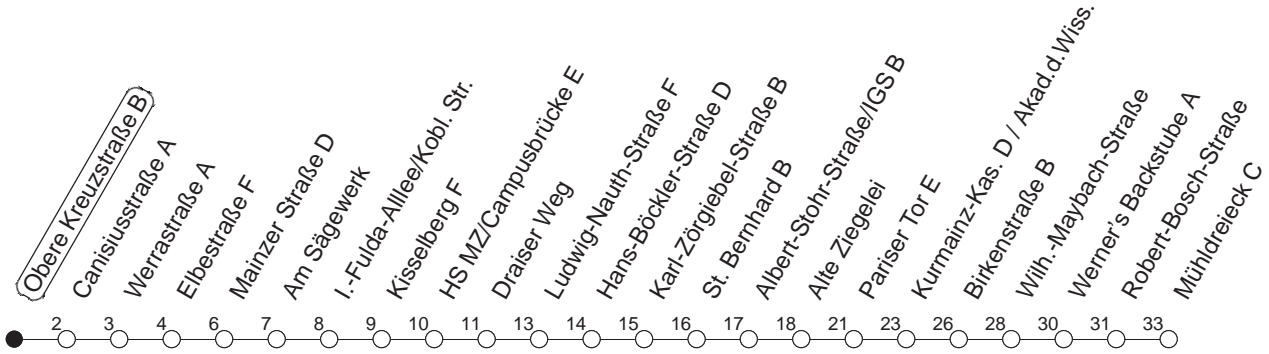

74

Obere Kreuzstraße B

BUS

→ Hechtsheim/Mühdreieck

| 🕒 | Mo.-Fr. (Schule) | Mo.-Fr. (Ferien) | Samstag | Sonn-/Feiertag |
|----|------------------|------------------|---------|----------------|
| 5 | 39 | 39 | | |
| 6 | 08 38 | 08 38 | | |
| 7 | 07 37 | 07 37 | | |
| 8 | 07 37 | 07 37 | | |
| 9 | 07 37 | 07 37 | | |
| 10 | 07 37 | 07 37 | | |
| 11 | 07 37 | 07 37 | | |
| 12 | 07 37 | 07 37 | | |
| 13 | 07 37 | 07 37 | | |
| 14 | 07 37 | 07 37 | | |
| 15 | 07 37 | 07 37 | | |
| 16 | 07 37 | 07 37 | | |
| 17 | 07 37 | 07 37 | | |
| 18 | 07 37 | 07 37 | | |
| 19 | 07 37 | 07 37 | | |
| 20 | 27 _A | 27 _A | | |

A : Nur bis Albert-Stohr-Straße/IGS

gültig ab: 13.12.20

Ferien in RLP: 21.12.20-06.01.21 / 29.03.-06.04. / 25.05.-02.06. / 19.07.-27.08. / 11.10.-22.10.21.

Weitere Infos im Verkehrs Center Mainz (Tel. 0 61 31 - 12 77 77) und www.mainzer-mobilitaet.de