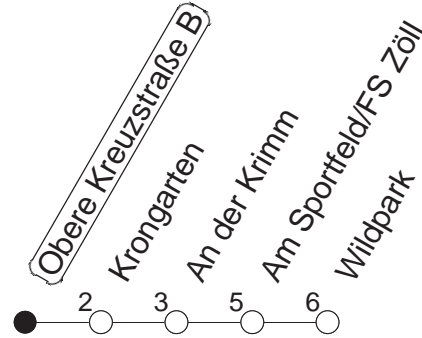

92

Obere Kreuzstraße B

BUS

→ Gonsenheim/Wildpark

🕒	Nächte auf Mo.-Fr.		Nächte auf Sa.		Nächte auf Sonn-/Feiertage		Besondere Feiertage*	
	23	53	23	53	23	53	23	53
0	23						23	
1	23		23	53	23	53	26	
2			23		23		26	
3			23		23		23	
4			23		23		23	
5			20		20		20	
6			20		20		20	
7					20		20 _n	
8					20		20 _n	

_n : Nicht am Morgen des Karsamstags

gültig ab: 01.04.22

* Diese Spalte gilt in den Nächten Karfreitag auf Karsamstag; Ostersonntag auf Ostermontag; Pfingstsonntag auf Pfingstmontag; 02. auf 03.10.22.

Weitere Infos im Verkehrs Center Mainz (Tel. 0 61 31 - 12 77 77) und www.mainzer-mobilitaet.de