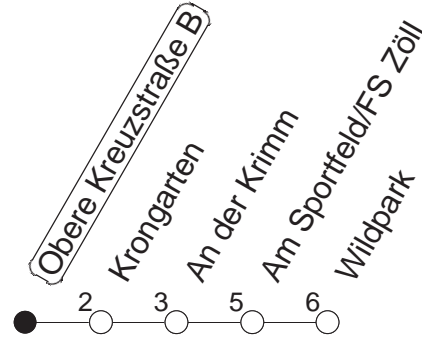

92

Obere Kreuzstraße B

BUS

→ Gonsenheim/Wildpark

🕒	Nächte auf Mo.-Fr.		Nächte auf Sa.		Nächte auf Sonn-/Feiertage		Besondere Feiertage*	
	23	53	23	53	23	53	23	53
0	23						23	
1	23		23	53	23	53	23	
2			23		23		23	
3			23		23		23	
4			23		23		23	
5			20		20		20	
6			20		20		20	
7					20		20 _{so}	
8					20		20 _{so}	