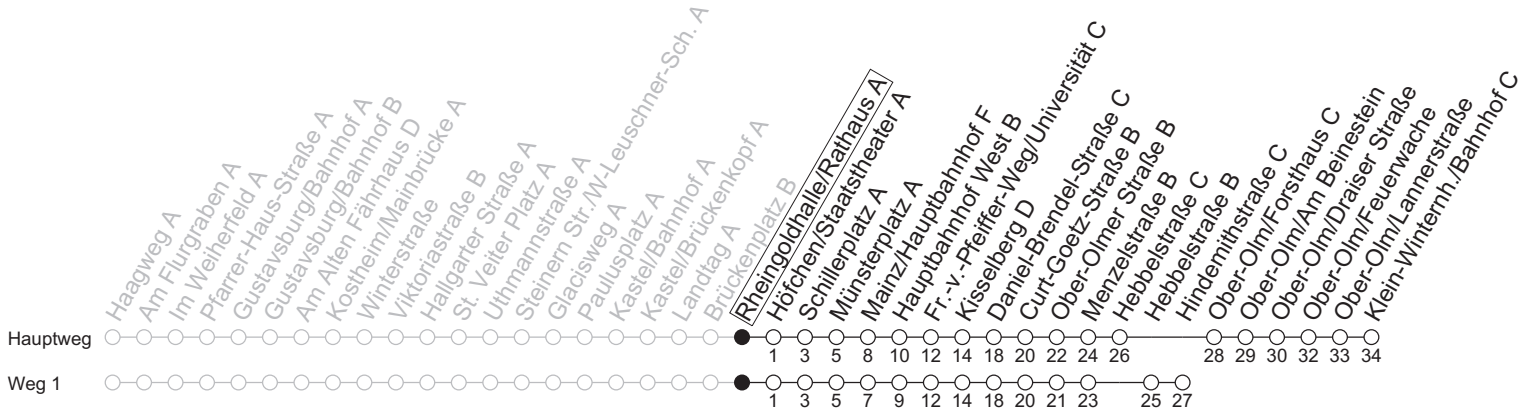

54

Rheingoldhalle/Rathaus A

→ Klein-Winternheim/Klein-Winternh./Bahnhof C

	Montag-Freitag	Samstag	Sonn-/Feiertag
5	05 ₁ 35		
6	01 31		
7	01 31		
8	01 31	19	
9	01 31	01 31	
10	01 31	01 31	19 ₁ 49 ₁
11	01 31	01 31	19 ₁ 49 ₁
12	01 31	01 31	19 ₁ 49 ₁
13	01 31	01 31	19 ₁ 49 ₁
14	01 31	01 31	19 ₁ 49 ₁
15	01 31	01 31	19 ₁ 49 ₁
16	01 31	01 31	19 ₁ 49 ₁
17	01 31	01 31	19 ₁ 49 ₁
18	01 31	01 24 49	19 ₁ 49 ₁
19	01 31	19 49	19 ₁ 49 ₁
20	01 19 ₁ 49 ₁	19 ₁ 49 ₁	19 ₁ 49 ₁
21	19 ₁ 49 ₁	19 ₁ 49 ₁	19 ₁ 49 ₁
22	19 ₁	19 ₁	19 ₁

1 : fährt Weg 1

gültig ab: 13.04.2026

Ferien RLP: 20.12.25-07.01.26 / 16.-17.02. / 28.03.-12.04. / 15.05. / 05.06. / 27.06.-09.08. / 03.10.-18.10.26

Weitere Informationen im Verkehrs-Center Mainz (Tel. 0 61 31 - 12 77 77) und www.mainzer-mobilitaet.de