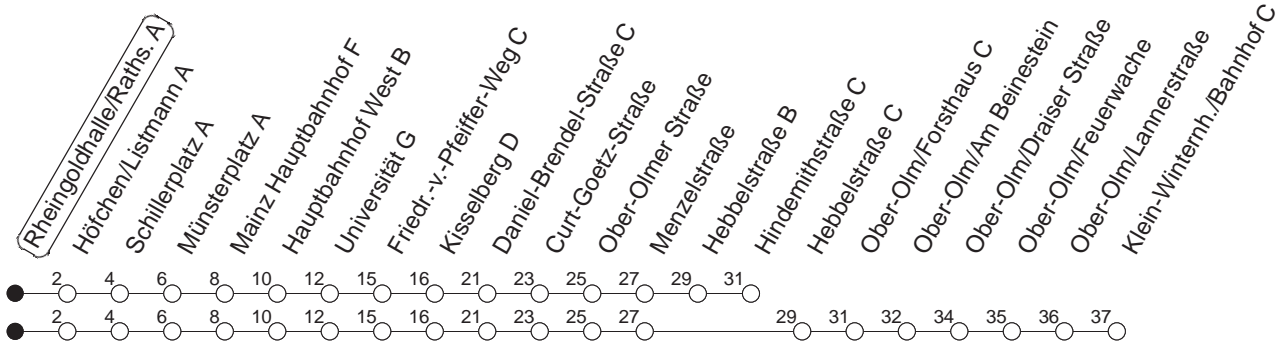

54

Rheingoldhalle/Rathaus A

BUS

→ Klein-Winternheim/Bahnhof

🕒	Mo.-Fr. (Schule)		Mo.-Fr. (Ferien)		Samstag		Sonn-/Feiertag	
5	05 _x	35	05 _x	35				
6	02	32	02	32	19 _x	49 _x		
7	02	32	02	32	19 _x	49		
8	02	32	02	32	19		19 _x	49 _x
9	02	32	02	32	02	32	19 _x	49 _x
10	02	32	02	32	02	32	19 _x	49 _x
11	02	32	02	32	02	32	19 _x	49 _x
12	02	32	02	32	02	32	19 _x	49 _x
13	02	32	02	32	02	32	19 _x	49 _x
14	02	32	02	32	02	32	19 _x	49 _x
15	02	32	02	32	02	32	19 _x	49 _x
16	02	32	02	32	02	32	19 _x	49 _x
17	02	32	02	32	02	32	19 _x	49 _x
18	02	32	02	32	02	24 49	19 _x	49 _x
19	02	32	02	32	19 _x	49 _x	19 _x	49 _x
20	02	19 _x 49 _x	02	19 _x 49 _x	19 _x	49 _x	19 _x	49 _x
21	19 _x	49 _x	19 _x	49 _x	19 _x	49 _x	19 _x	49 _x
22	19 _x	49 _x fn	19 _x	49 _x fn	19 _x	49 _x	19 _x	
23	19 _x fn	49 _x fn	19 _x fn	49 _x fn	19 _x	49 _x		
0	19 _x fn		19 _x fn		19 _x			

x : Ab Hebbelstraße zur Hindemithstraße

fn : Nur Nacht Freitag auf Samstag und Nacht vor Feiertag auf den Feiertag

gültig ab: 01.04.22

Ferien in Rheinland-Pfalz: 11.04. - 22.04. / 27.05. / 17.06. / 25.07. - 02.09. / 17.10. - 31.10.22.