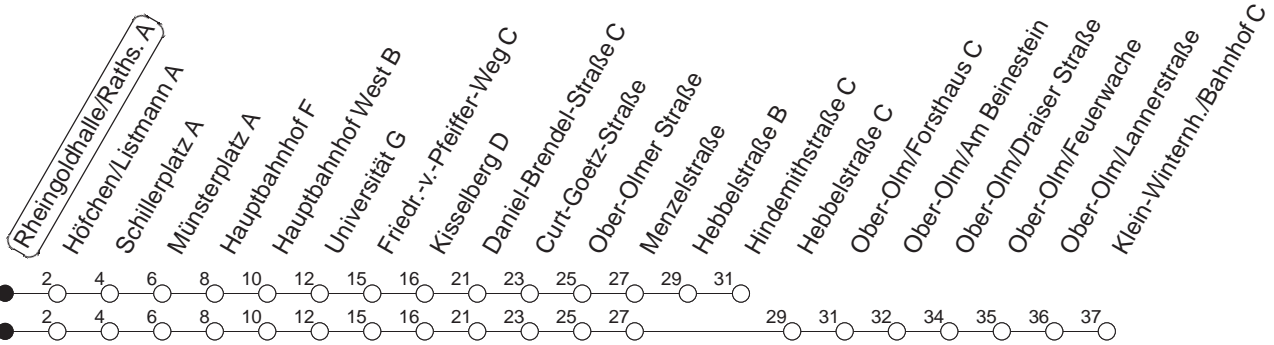

54

Rheingoldhalle/Rathaus A

BUS

→ Klein-Winternheim/Bahnhof

🕒	Mo.-Fr. (Schule)		Mo.-Fr. (Ferien)		Samstag		Sonn-/Feiertag	
5	05 _x	35	05 _x	35				
6	02	32	02	32	19 _x	49 _x		
7	02	32	02	32	19 _x	49		
8	02	32	02	32	19		19 _x	49 _x
9	02	32	02	32	02	32	19 _x	49 _x
10	02	32	02	32	02	32	19 _x	49 _x
11	02	32	02	32	02	32	19 _x	49 _x
12	02	32	02	32	02	32	19 _x	49 _x
13	02	32	02	32	02	32	19 _x	49 _x
14	02	32	02	32	02	32	19 _x	49 _x
15	02	32	02	32	02	32	19 _x	49 _x
16	02	32	02	32	02	32	19 _x	49 _x
17	02	32	02	32	02	32	19 _x	49 _x
18	02	32	02	32	02	24 49	19 _x	49 _x
19	02	32	02	32	19 _x	49 _x	19 _x	49 _x
20	02	19 _x 49 _x	02	19 _x 49 _x	19 _x	49 _x	19 _x	49 _x
21	19 _x	49 _x	19 _x	49 _x	19 _x	49 _x	19 _x	49 _x
22	19 _x	49 _x fn	19 _x	49 _x fn	19 _x	49 _x	19 _x	
23	19 _x fn	49 _x fn	19 _x fn	49 _x fn	19 _x	49 _x		
0	19 _x fn		19 _x fn		19 _x			

x : Ab Hebbelstraße zur Hindemithstraße

fn : Nur Nacht Freitag auf Samstag und Nacht vor Feiertag auf den Feiertag

gültig ab: 13.12.20

Ferien in RLP: 21.12.20-06.01.21 / 29.03.-06.04. / 25.05.-02.06. / 19.07.-27.08. / 11.10.-22.10.21.