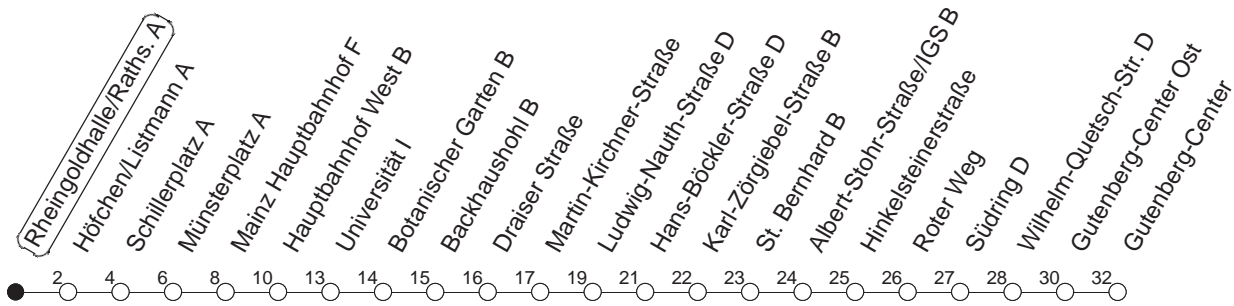

## Rheingoldhalle/Rathaus A

BUS

→ Bretzenheim/Gutenberg-Center

🕒	Mo.-Fr. (Schule)				Mo.-Fr. (Ferien)			Samstag		Sonn-/Feiertag	
5	44 <sub>B</sub>				44 <sub>B</sub>						
6	14 <sub>B</sub>	44 <sub>B</sub>		14 <sub>B</sub>	44 <sub>B</sub>						
7	14 <sub>B</sub>	44 <sub>B</sub>		14 <sub>B</sub>	44 <sub>B</sub>						
8	14 <sub>B</sub>	44 <sub>B</sub>		14 <sub>B</sub>	44 <sub>B</sub>		44 <sub>B</sub>				
9	14	44		14	44		14	44			
10	14	44		14	44		14	44			
11	14	44		14	44		14	44			
12	14	44		14	44		14	44			
13	04 <sub>B</sub>	14	29 <sub>L</sub>	44	14	29 <sub>L</sub>	44	14	44		
14	14	44		14	44		14	44			
15	14	44		59 <sub>L</sub>	14	44		59 <sub>L</sub>	14	44	
16	14	44		14	44		14	44			
17	14	44		14	44		14	44			
18	14	44		14	44		14	44			
19	14	44 <sub>B</sub>		14	44 <sub>B</sub>		14				
20	15 <sub>B</sub>	45 <sub>B</sub>		15 <sub>B</sub>	45 <sub>B</sub>						
21	15 <sub>B</sub>	45 <sub>B</sub>		15 <sub>B</sub>	45 <sub>B</sub>						
22	15 <sub>B</sub>			15 <sub>B</sub>							

B : Nur bis Südring

L : Nur bis Ludwig-Nauth-Straße

gültig ab: 01.04.22

Ferien in Rheinland-Pfalz: 11.04. - 22.04. / 27.05. / 17.06. / 25.07. - 02.09. / 17.10. - 31.10.22.

Weitere Infos im Verkehrs Center Mainz (Tel. 0 61 31 - 12 77 77) und [www.mainzer-mobilitaet.de](http://www.mainzer-mobilitaet.de)