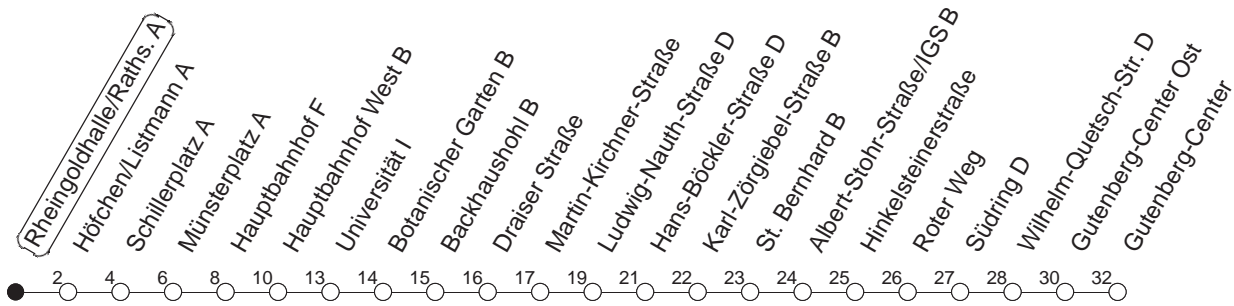

57

Rheingoldhalle/Rathaus A

BUS

→ Bretzenheim/Gutenberg-Center

🕒	Mo.-Fr. (Schule)				Mo.-Fr. (Ferien)			Samstag		Sonn-/Feiertag
5	44 _B				44 _B					
6	14 _B	44 _B		14 _B	44 _B					
7	14 _B	44 _B		14 _B	44 _B					
8	14 _B	44 _B		14 _B	44 _B		44 _B			
9	14	44		14	44		14		44	
10	14	44		14	44		14		44	
11	14	44		14	44		14		44	
12	14	44		14	44		14		44	
13	04 _B	14	29 _L	44	14	29 _L	44	14	44	
14	14	44		14	44		14		44	
15	14	44		59 _L	14	44	59 _L	14	44	
16	14	44		14	44		14		44	
17	14	44		14	44		14		44	
18	14	44		14	44		14		44	
19	14	44 _B		14	44 _B		14			
20	15 _B	45 _B		15 _B	45 _B					
21	15 _B	45 _B		15 _B	45 _B					
22	15 _B			15 _B						

B : Nur bis Südring

L : Nur bis Ludwig-Nauth-Straße

gültig ab: 13.12.20

Ferien in RLP: 21.12.20-06.01.21 / 29.03.-06.04. / 25.05.-02.06. / 19.07.-27.08. / 11.10.-22.10.21.

Weitere Infos im Verkehrs Center Mainz (Tel. 0 61 31 - 12 77 77) und www.mainzer-mobilitaet.de