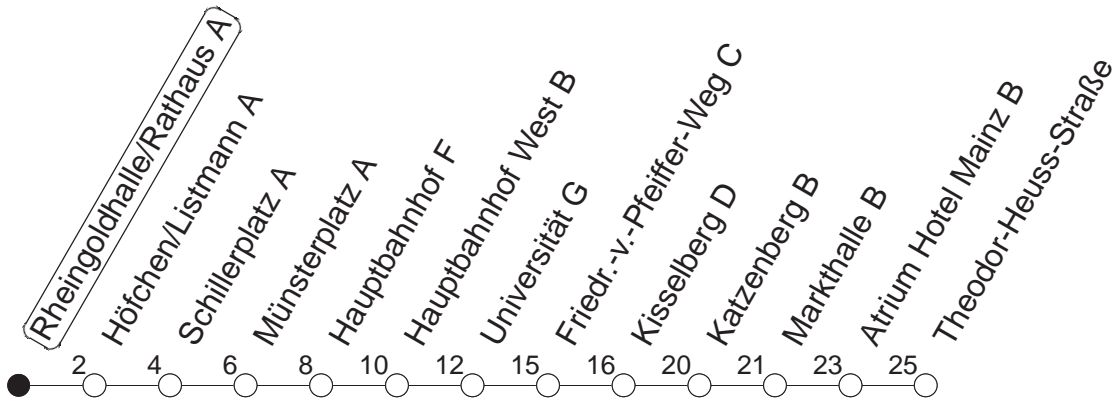

58

Rheingoldhalle/Rathaus A

BUS

→ **Finthen/Theodor-Heuss-Str.**

🕒	Mo.-Fr. (Schule)				Mo.-Fr. (Ferien)		Samstag		Sonn-/Feiertag
6	25	55			25	55			
7	17 _H	25	32 _H	55	25	55			
8	25 _K	55 _K			25 _K	55 _K	55 _H		
9	25 _H	55 _H			25 _H	55 _H	25 _H	55 _H	
10	25 _H	55 _H			25 _H	55 _H	25 _H	55 _H	
11	25 _H	55 _H			25 _H	55 _H	25 _H	55 _H	
12	25 _H	55			25 _H	55	25 _H	55 _H	
13	25	55			25	55	25 _H	55 _H	
14	25	55			25	55	25 _H	55 _H	
15	25	55			25	55	25 _H	55 _H	
16	25	55			25	55	25 _H	55 _H	
17	25	55			25	55	25 _H	55 _H	
18	25	55 _H			25	55 _H	24 _H	54 _H	
19	25 _H	55 _H			25 _H	55 _H	24 _H		
20	25 _H				25 _H				

H : Nur bis Hauptbahnhof

K : Nur bis Kesselberg

gültig ab: 13.12.20

Ferien in RLP: 21.12.20-06.01.21 / 29.03.-06.04. / 25.05.-02.06. / 19.07.-27.08. / 11.10.-22.10.21.

Weitere Infos im Verkehrs Center Mainz (Tel. 0 61 31 - 12 77 77) und www.mainzer-mobilitaet.de