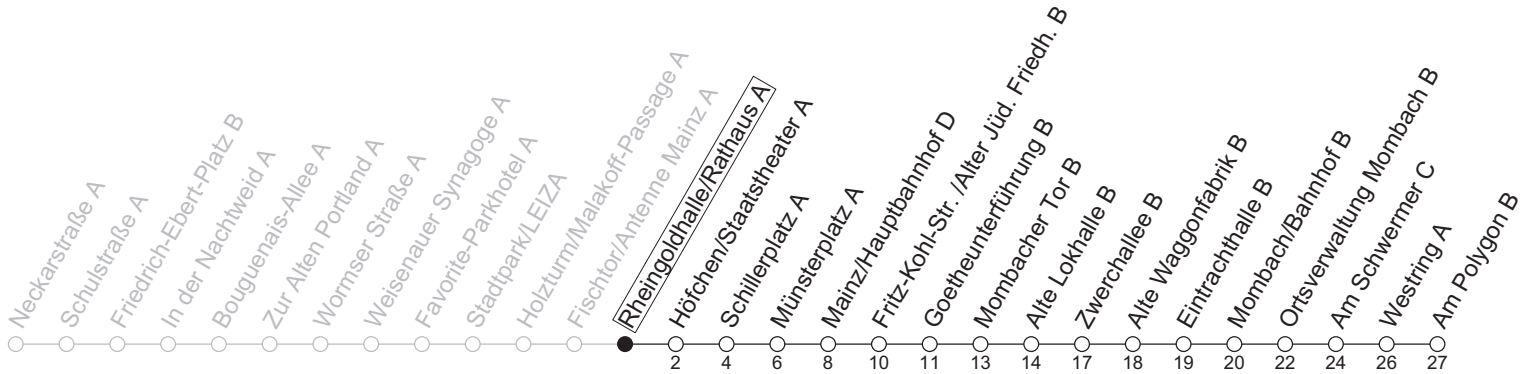

60

Rheingoldhalle/Rathaus A

→ Mainz-Mombach/Am Polygon B

	Montag-Freitag	Samstag	Sonn-/Feiertag
6	04 34		
7	04 24 ^{sa} 34		
8	04 34	24 54	
9	04 34	34	
10	04 34	04 34	24
11	04 34	04 34	24
12	04 34	04 34	24 54
13	04 34	04 34	24 54
14	04 34	04 34	24 54
15	04 34	04 34	24 54
16	04 34	04 34	24 54
17	04 34	04 34	24 54
18	04 34	04 34 54	24 54
19	04 34	24 54	24 54
20	04 24 54	24 54	24 54
21	24 54	24 54	24 54
22	24	24	24

a : nur bis Mainz/Hauptbahnhof D

S : Nur an Schultagen in Rheinland-Pfalz

gültig ab: 13.04.2026

Ferien RLP: 20.12.25-07.01.26 / 16.-17.02. / 28.03.-12.04. / 15.05. / 05.06. / 27.06.-09.08. / 03.10.-18.10.26