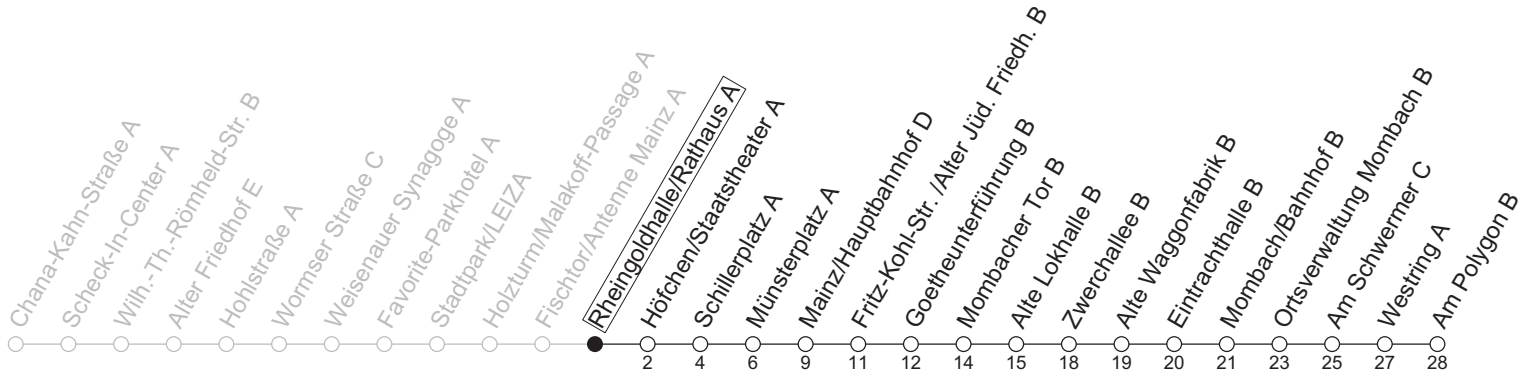

# 63

# Rheingoldhalle/Rathaus A

→ Mainz-Mombach/Am Polygon B

	Mo-Fr an Schultagen	Mo-Fr (Ferien RLP)	Sa (außerhalb der Schulferien)
6	49 <sub>a</sub>	49 <sub>a</sub>	
7	19 <sub>a</sub> 49	19 <sub>a</sub> 49 <sub>a</sub>	
8	19 49	19 <sub>a</sub> 49 <sub>a</sub>	
9	19 49	19 <sub>a</sub> 49 <sub>a</sub>	49 <sub>a</sub>
10	19 49	19 <sub>a</sub> 49 <sub>a</sub>	19 <sub>a</sub> 49 <sub>a</sub>
11	19 49	19 <sub>a</sub> 49 <sub>a</sub>	19 <sub>a</sub> 49 <sub>a</sub>
12	19 49	19 <sub>a</sub> 49 <sub>a</sub>	19 <sub>a</sub> 49 <sub>a</sub>
13	19 49	19 <sub>a</sub> 49 <sub>a</sub>	19 <sub>a</sub> 49 <sub>a</sub>
14	19 49	19 <sub>a</sub> 49 <sub>a</sub>	19 <sub>a</sub> 49 <sub>a</sub>
15	19 49	19 <sub>a</sub> 49 <sub>a</sub>	19 <sub>a</sub> 49 <sub>a</sub>
16	19 49	19 <sub>a</sub> 49 <sub>a</sub>	19 <sub>a</sub> 49 <sub>a</sub>
17	19 49	19 <sub>a</sub> 49 <sub>a</sub>	19 <sub>a</sub> 49 <sub>a</sub>
18	19 49	19 <sub>a</sub> 49 <sub>a</sub>	19 <sub>a</sub>
19	19 49	19 <sub>a</sub> 49 <sub>a</sub>	

a : nur bis Mainz/Hauptbahnhof D

gültig ab: 13.04.2026

Ferien RLP: 20.12.25-07.01.26 / 16.-17.02. / 28.03.-12.04. / 15.05. / 05.06. / 27.06.-09.08. / 03.10.-18.10.26

Weitere Informationen im Verkehrs-Center Mainz (Tel. 0 61 31 - 12 77 77) und [www.mainzer-mobilitaet.de](http://www.mainzer-mobilitaet.de)