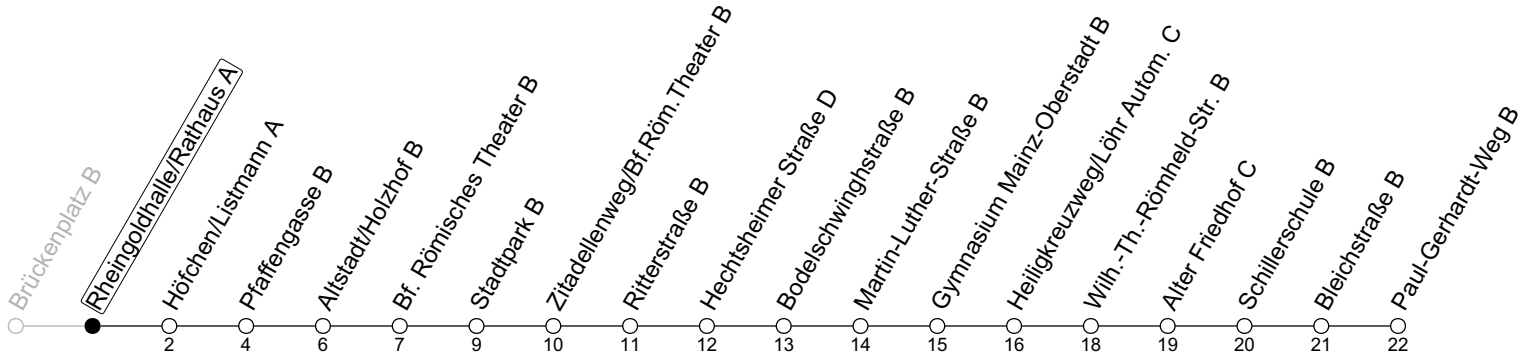

65

Rheingoldhalle/Rathaus A

→ Mainz-Weisenau/Paul-Gerhardt-Weg B

ÖPNV-Sperrung Münsterplatz ab 5.3.

🕒	Mo-Fr (Schul- & Brückentage*)	Mo-Fr (Ferien*)	Sa (Ferien RLP*)
6		36	
7	18 _{Ho} a	06 36	
8		06 36	
9		06 36	06 36
10		06 36	06 36
11		06 36	06 36
12		06 36	06 36
13		06 36	06 36
14		06 36	06 36
15		06 36	06 36
16		06 36	06 36
17		06 36	06 36
18		06 36	06 36
19		06 36	
20		06	

a : nur bis Heiligkreuzweg/Löhr Autom. C

Ho : Von Linie 68 von Hochheim. Fährt nicht an Brückentagen

gültig ab: 05.03.2025

* Ferien RLP: 21.12.24-08.01.25 / 12.04.-25.04. / 05.07.-17.08. / 11.10.-26.10.25