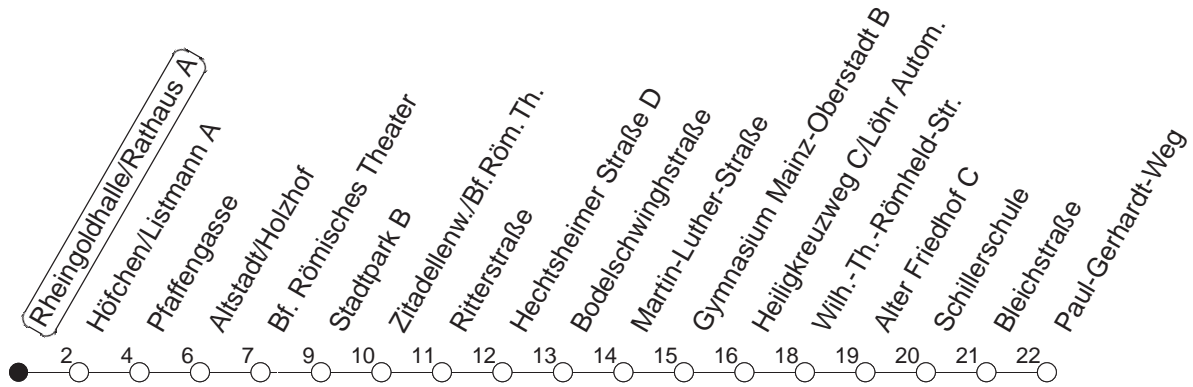

65

Rheingoldhalle/Rathaus A

BUS

→ Weisenau/Paul-Gerhardt-Weg

🕒	Mo.-Fr. (Schule)	Mo.-Fr. (Ferien)	Samstag	Sonn-/Feiertag
7	18 _H 33 _H			
8				
9				
10				
11				
12				
13				09 39
14				09 39
15				09 39
16				09 39
17				09 39
18				09 39
19			09 39	09 39
20			09	

H : Nur bis Heiligkreuzweg/Löhr Automeile

gültig ab: 01.04.22

Ferien in Rheinland-Pfalz: 11.04. - 22.04. / 27.05. / 17.06. / 25.07. - 02.09. / 17.10. - 31.10.22.

Weitere Infos im Verkehrs Center Mainz (Tel. 0 61 31 - 12 77 77) und www.mainzer-mobilitaet.de