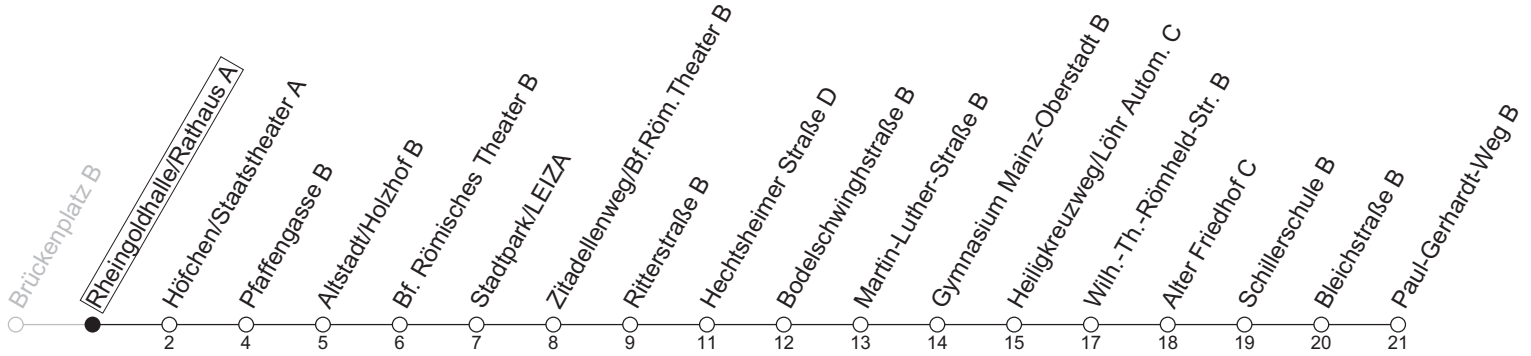

## Rheingoldhalle/Rathaus A

→ Mainz-Weisenau/Paul-Gerhardt-Weg B

	Mo-Fr an Schultagen	Mo-Fr (Ferien)	Sa (außerhalb der Ferien)	Sa (Ferien RLP)	Sonn-/Feiertag
6		34			
7	18 <sub>a</sub> 33 <sub>a</sub>	04 36			
8		06 36			
9		06 36	06	06 36	
10		06 36		06 36	
11		06 36		06 36	
12		06 36		06 36	
13		06 36		06 36	06 36
14		06 36		06 36	06 36
15		06 36		06 36	06 36
16		06 36		06 36	06 36
17		06 36		06 36	06 36
18		06 36		06 36	06 36
19		06 36	06 36	06 36	06 36
20		06	06	06	

a: nur bis Heiligkreuzweg/Löhr Autom. C

gültig ab: 13.04.2026

Ferien RLP: 20.12.25-07.01.26 / 16.-17.02. / 28.03.-12.04. / 15.05. / 05.06. / 27.06.-09.08. / 03.10.-18.10.26

Weitere Informationen im Verkehrs-Center Mainz (Tel. 0 61 31 - 12 77 77) und [www.mainzer-mobilitaet.de](http://www.mainzer-mobilitaet.de)