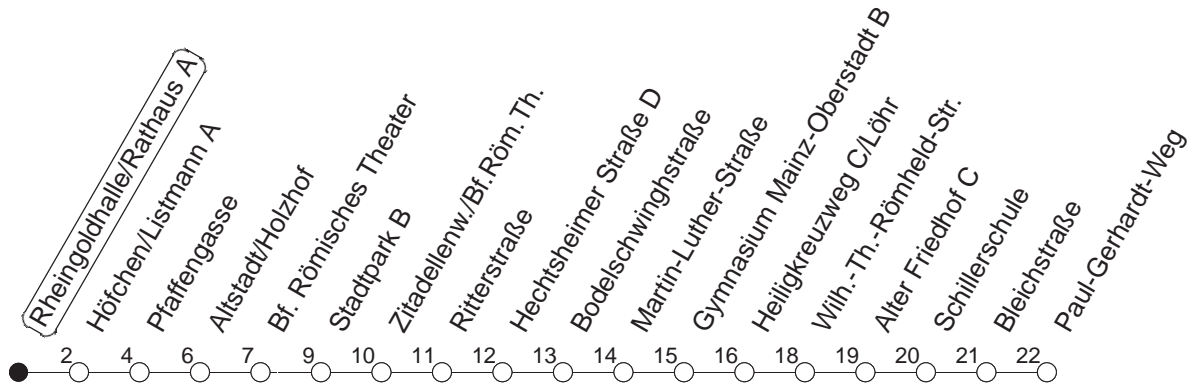

65

Rheingoldhalle/Rathaus A

BUS

→ Weisenau/Paul-Gerhardt-Weg

🕒	Mo.-Fr. (Schule)	Mo.-Fr. (Ferien)	Samstag	Sonn-/Feiertag	
7	18 _H	33 _H			
8					
9					
10					
11					
12					
13				09	39
14				09	39
15				09	39
16				09	39
17				09	39
18				09	39
19			09	39	09
20			09		

H : Nur bis Heiligkreuzweg/Löhr Automeile

gültig ab: 13.12.20

Ferien in RLP: 21.12.20-06.01.21 / 29.03.-06.04. / 25.05.-02.06. / 19.07.-27.08. / 11.10.-22.10.21.

Weitere Infos im Verkehrs Center Mainz (Tel. 0 61 31 - 12 77 77) und www.mainzer-mobilitaet.de