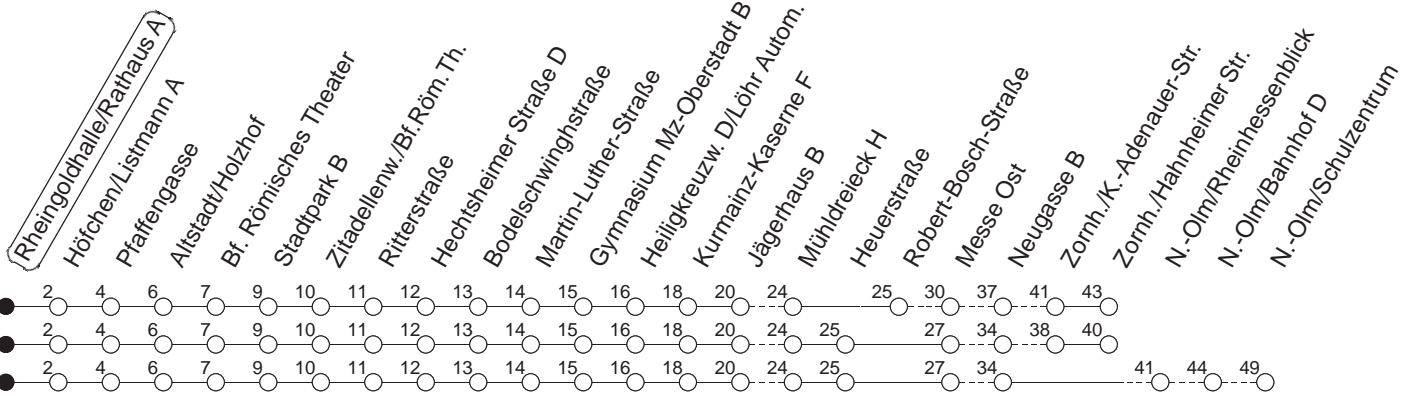

66

Rheingoldhalle/Rathaus A

BUS

→ Nieder-Olm/Schulzentr. bzw. Zornheim/Hahnheimer Str.

🕒	Mo.-Fr. (Schule)				Mo.-Fr. (Ferien)				Samstag	Sonn-/Feiertag
6	13 _Z	28 _N	43 _Z	58 _N	13 _Z	28 _N	43 _Z	58 _N		
7	13 _Z	28 _N	43 _Z	58 _N	13 _Z	28 _N	43 _Z	58 _N		
8	13 _Z	28 _N			13 _Z	28 _N				
9										
10										
11										
12	58 _N				58 _N					
13	13 _Z	28 _N	43 _Z	58 _N	13 _Z	28 _N	43 _Z	58 _N		
14	13 _Z	28 _N	43 _Z	58 _N	13 _Z	28 _N	43 _Z	58 _N		
15	13 _Z	28 _N	43 _Z	58 _N	13 _Z	28 _N	43 _Z	58 _N		
16	13 _Z	28 _N	43 _Z	58 _N	13 _Z	28 _N	43 _Z	58 _N		
17	13 _Z	28 _N	43 _Z	58 _N	13 _Z	28 _N	43 _Z	58 _N		
18	13 _Z	28 _N			13 _Z	28 _N				

Z : Nach Zornheim/Hahnheimer Straße

N : Nach Nieder-Olm/Schulzentrum

gültig ab: 17.10.22

Ferien in Rheinland-Pfalz: 11.04. - 22.04. / 27.05. / 17.06. / 25.07. - 02.09. / 17.10. - 31.10.22.

Weitere Infos im Verkehrs Center Mainz (Tel. 0 61 31 - 12 77 77) und www.mainzer-mobilitaet.de