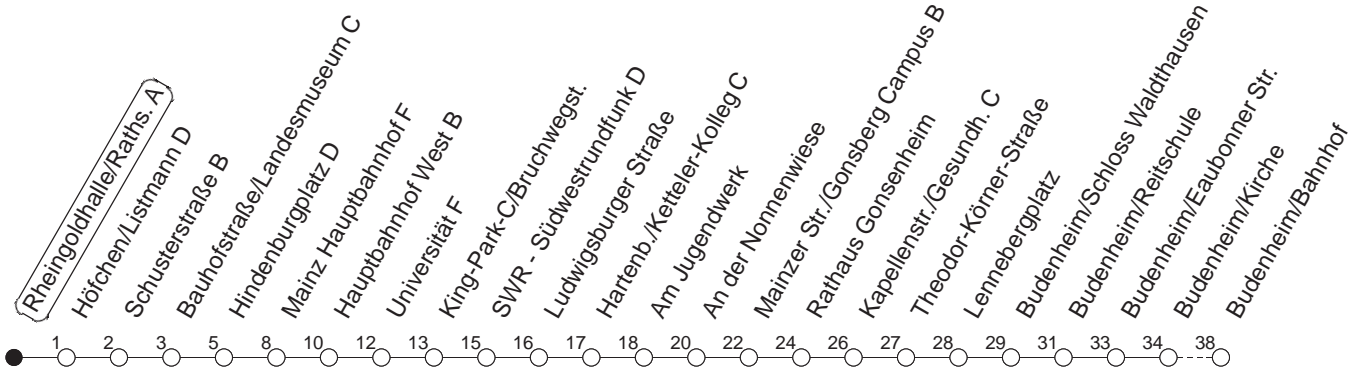

68

Rheingoldhalle/Rathaus A

BUS

→ Budenheim/Bahnhof

🕒	Mo.-Fr. (Schule)				Mo.-Fr. (Ferien)			Samstag		Sonn-/Feiertag
5	48				48			50 _H		
6	28	58			28	58		51		
7	13 _H	28	43 _W	58	28	58		59		
8	13 _H	28	58		13 _H	28	58	58		
9	28	58			28	58		28	58	
10	28	58			28	58		28	58	29
11	28	58			28	58		28	58	29
12	28	58			28	58		28	58	29
13	33	58			33	58		28	58	29
14	13 _H	28	43 _H	58	28	58		28	58	29
15	28	58			28	58		28	58	29
16	28	58			28	58		28	58	29
17	28	58			28	58		28	58	29
18	28	58			28	58		28	59 _H	29
19	28	58			28	58		29	59 _H	29
20	28	58 _H			28	58 _H		29		29
21	29				29			29		29
22	29				29			29		29
23	29 _{fn}	32 _{md}			29 _{fn}	32 _{md}		29		32
0	17 _{md}	29 _{fn}			17 _{md}	29 _{fn}		29		17
1	32 _{fn}				32 _{fn}			32		
2	17 _{Hfn}				17 _{Hfn}			17 _H		

H : Nur bis Hauptbahnhof

W : Nur bis Südwestrundfunk

fn : Nur Nacht Freitag auf Samstag und Nacht vor Feiertag auf den Feiertag

md : Nur Montag - Donnerstag, nicht in den Nächten vor Feiertagen

gültig ab: 01.04.22

Ferien in Rheinland-Pfalz: 11.04. - 22.04. / 27.05. / 17.06. / 25.07. - 02.09. / 17.10. - 31.10.22.

Weitere Infos im Verkehrs Center Mainz (Tel. 0 61 31 - 12 77 77) und www.mainzer-mobilitaet.de