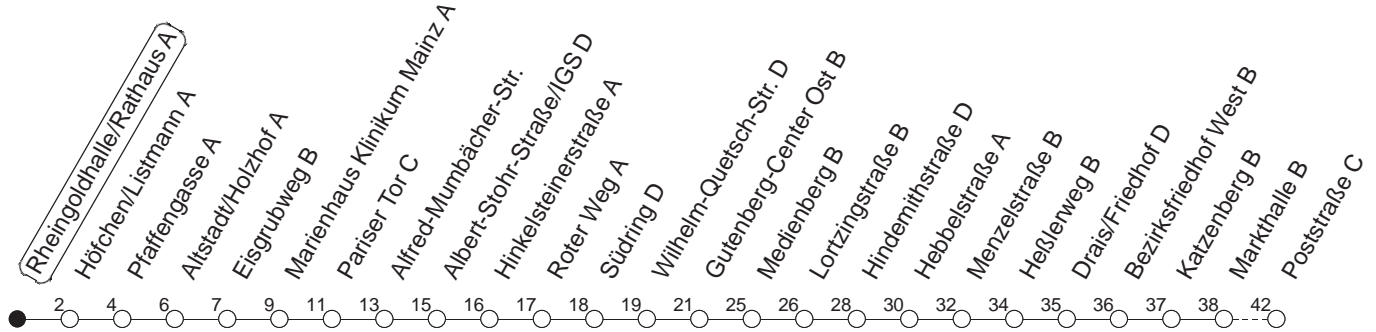

71

Rheingoldhalle/Rathaus A

BUS

→ Finthen/Poststraße

🕒	Mo.-Fr. (Schule)		Mo.-Fr. (Ferien)		Samstag		Sonn-/Feiertag
6	13	38	13	38			
7	11	41	11	41			
8	11	41	11	41			
9	11	41	11	41	11	41	
10	11	41	11	41	11	41	
11	11	41	11	41	11	41	
12	11	41	11	41	11	41	
13	11	21 _w	41	11	41	11	41
14	11	41		11	41	11	41
15	11	41		11	41	11	41
16	11	41		11	41	11	41
17	11	41		11	41	11	41
18	11	41		11	41	11	41
19	11	41 _{dL}		11	41 _{dL}	11	
20	11			11			

w : Ab Poststraße weiter bis Waldhausenstraße

L : Nur bis Lerchenberg/Hindemithstraße

d : Ab Hindemithstraße weiter als Linie 54 über Menzelstraße nach Drais

gültig ab: ab 11.12.2022

Ferien in RLP: 23.12.22 - 02.01.23 / 03.04. - 11.04. / 19.05. / 30.05. - 09.06. / 24.07. - 01.09. / 16.10. - 27.10.23